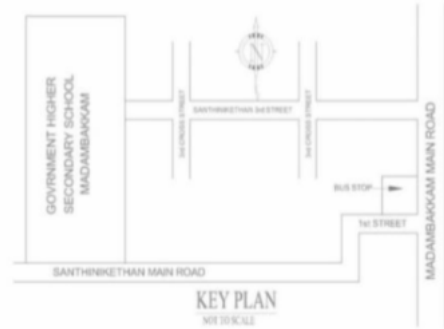

Key MAP View