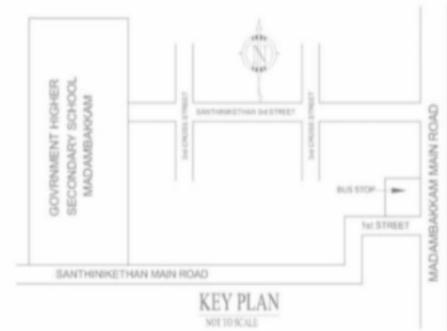

Key MAP View