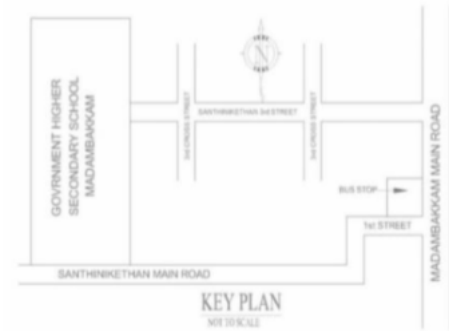

Cad View

Key MAP View