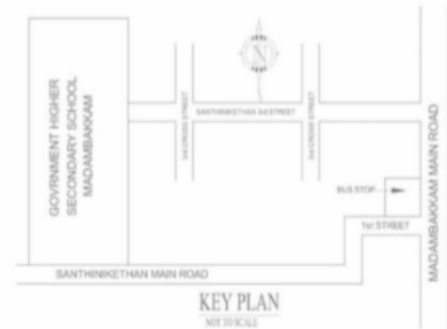

Google Map View

Polling Station Building Front View

Polling Station Front View

Cad View

Key MAP View

1 பெயர் : பாபுராவு தந்தை பெயர்: ராதாகிருஷ்ணராவு வீட்டு எண் : 1 வயது : 76 பாலினம் : ஆண் Photo is available	ZUQ3365277	2 பெயர் : லலிதா கணவர் பெயர்: சரவணன் வீட்டு எண் : 1 வயது : 45 பாலினம் : பெண் Photo is available	ZUQ1490184	3 பெயர் : லவுரா தந்தை பெயர்: மரிய ஜான்டோமினிக் வீட்டு எண் : 1 வயது : 35 பாலினம் : பெண் Photo is available	ZUQ1001973
4 பெயர் : விக்னேஷ்வரா தந்தை பெயர்: கைலாசம் வீட்டு எண் : 1 வயது : 27 பாலினம் : ஆண் Photo is available	ZUQ2856177	5 பெயர் : ரவிச்சந்திரன் தந்தை பெயர்: சுப்ரமணியம் வீட்டு எண் : 1 ஈ..... விங்க் 5 வயது : 63 பாலினம் : ஆண் Photo is available	ZUQ1324144	6 பெயர் : நாகேஷ் தந்தை பெயர்: ராகவேந்திரன் வீட்டு எண் : 2 வயது : 62 பாலினம் : ஆண் Photo is available	ZUQ3084761
7 பெயர் : ஸ்ரீவித்யா கணவர் பெயர்: கார்த்திக் வீட்டு எண் : 2 வயது : 51 பாலினம் : பெண் Photo is available	ZUQ3365301	8 பெயர் : ராகாவேடந் தந்தை பெயர்: விமலா வீட்டு எண் : 2 வயது : 39 பாலினம் : ஆண் Photo is available	ZUQ3084779	9 பெயர் : சாந்தாபாய் கணவர் பெயர்: ஆதிகேசவலு வீட்டு எண் : 3 வயது : 75 பாலினம் : பெண் Photo is available	ZUQ0613620
10 பெயர் : சுரேஷ் தந்தை பெயர்: ஆதிகேசவலு வீட்டு எண் : 3 வயது : 54 பாலினம் : ஆண் Photo is available	ZUQ0612655	11 பெயர் : தீபா கணவர் பெயர்: முரளி வீட்டு எண் : 3 வயது : 44 பாலினம் : பெண் Photo is available	ZUQ0614040	12 பெயர் : பிரியதர்ஷினி தந்தை பெயர்: சுப்பிரமணி வீட்டு எண் : 4 வயது : 40 பாலினம் : பெண் Photo is available	EZZ1362334
13 பெயர் : சிவலிங்கம் தந்தை பெயர்: கந்தசாமி வீட்டு எண் : 5 வயது : 60 பாலினம் : ஆண் Photo is available	ZUQ0611772	14 பெயர் : பன்னீர்செல்லி கணவர் பெயர்: சிவலிங்கம் வீட்டு எண் : 5 வயது : 52 பாலினம் : பெண் Photo is available	EZZ1352715	15 பெயர் : டேனியல் வோல்டேரே ராஜ் தந்தை பெயர்: பிரபாகர் வீட்டு எண் : 5 வயது : 27 பாலினம் : ஆண் Photo is available	ZUQ3084746
16 பெயர் : கோமளா தந்தை பெயர்: வில்லியம் வீட்டு எண் : 9 வயது : 73 பாலினம் : பெண் Photo is available	EZZ1364280	17 பெயர் : தர்மலிங்கம் தந்தை பெயர்: சிங்காரவேல் வீட்டு எண் : 10 வயது : 63 பாலினம் : ஆண் Photo is available	EZZ1355858	18 பெயர் : கோதை கணவர் பெயர்: தர்மலிங்கம் வீட்டு எண் : 10 வயது : 55 பாலினம் : பெண் Photo is available	EZZ1355866
19 பெயர் : ஆகாஷ் தந்தை பெயர்: தர்மலிங்கம் வீட்டு எண் : 10 வயது : 30 பாலினம் : ஆண் Photo is available	ZUQ2321719	20 பெயர் : வெங்கடேஷ்வர ஜானகி சனங்கர் தந்தை பெயர்: பாலசுந்திரம் வீட்டு எண் : 10a வயது : 56 பாலினம் : ஆண் Photo is available	ZUQ1948710	21 பெயர் : கென்னடி ஜெபக்குமார் ஷா தந்தை பெயர்: ஆசிர்வாதம் வீட்டு எண் : 10A வயது : 51 பாலினம் : ஆண் Photo is available	ZUQ1948702
22 பெயர் : கோமதி ஜானகி சன்முகம் கணவர் பெயர்: வெங்கடேஷ்வர ஜானகி சங்கர் வீட்டு எண் : 10A வயது : 47 பாலினம் : பெண் Photo is available	ZUQ1948694	23 பெயர் : சுகந்தா கணவர் பெயர்: ஸ்ரீனிவாசன் வீட்டு எண் : 11 வயது : 76 பாலினம் : பெண் Photo is available	ZUQ3365343	24 பெயர் : ஷேசன் தந்தை பெயர்: ஸ்ரீனிவாசன் வீட்டு எண் : 11 வயது : 49 பாலினம் : ஆண் Photo is available	EZZ1348358
25 பெயர் : சுஜாதா கணவர் பெயர்: ஸ்ரீனிவாசன் வீட்டு எண் : 11 வயது : 45 பாலினம் : பெண் Photo is available	EZZ1354943	26 பெயர் : திவ்யா மேரி மேத்யூ தந்தை பெயர்: மேத்யூ வீட்டு எண் : 11 வயது : 33 பாலினம் : பெண் Photo is available	ZUQ2577336	27 பெயர் : தனுஷ்வர்தமான் தந்தை பெயர்: பால்ராஜ் வீட்டு எண் : 11 வயது : 29 பாலினம் : ஆண் Photo is available	ZUQ2707552
28 பெயர் : ஏலியம்மாள் கணவர் பெயர்: யோககண்ணன் வீட்டு எண் : 13A வயது : 75 பாலினம் : பெண் Photo is available	EZZ8231458	29 பெயர் : சைனிஜான் தந்தை பெயர்: யோககண்ணன் வீட்டு எண் : 13A வயது : 45 பாலினம் : ஆண் Photo is available	FYL3558798	30 பெயர் : சைஷிஜான் தந்தை பெயர்: யோககண்ணன் வீட்டு எண் : 13A வயது : 42 பாலினம் : ஆண் Photo is available	EZZ8231466