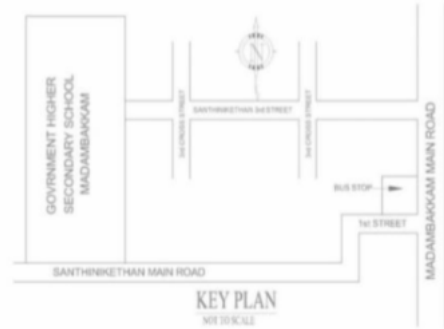

Google Map View

Polling Station Building Front View

Polling Station Front View

Cad View

Key MAP View

1 பெயர் : மாலினி கணவர் பெயர்: முனுசாமி வீட்டு எண் : 1 வயது : 57 பாலினம் : பெண்	ZUQ1490556 Photo is available	2 பெயர் : ராஜேஷ் தந்தை பெயர்: ஜாபர் சாந்த் வீட்டு எண் : 1 வயது : 55 பாலினம் : ஆண்	ZUQ1490655 Photo is available	3 பெயர் : சங்கீதா கணவர் பெயர்: ராஜேஷ் வீட்டு எண் : 1 வயது : 51 பாலினம் : பெண்	ZUQ1490671 Photo is available
4 பெயர் : மாலா கணவர் பெயர்: ஆறுமுகராஜ் வீட்டு எண் : 1 வயது : 44 பாலினம் : பெண்	ZUQ1948157 Photo is available	5 பெயர் : விஷால் தந்தை பெயர்: ராஜேஷ் வீட்டு எண் : 1 வயது : 31 பாலினம் : ஆண்	ZUQ1671080 Photo is available	#2 6 பெயர் : மேத்தா அ தந்தை பெயர்: அசோகன் வீட்டு எண் : 2 வயது : 34 பாலினம் : பெண்	ZUQ0613893 Photo is available
7 பெயர் : கணபதி தந்தை பெயர்: ராஜகோபாலன் வீட்டு எண் : 4 வயது : 67 பாலினம் : ஆண்	EZZ1349646 Photo is available	8 பெயர் : கௌரி கணவர் பெயர்: கணபதி வீட்டு எண் : 4 வயது : 64 பாலினம் : பெண்	EZZ8231102 Photo is available	S 9 பெயர் : ரமேஷ் பாபு ஜே ஜோதிநாலெகட்ட தந்தை பெயர்: ஹஜரதம்யா வீட்டு எண் : 4 வயது : 44 பாலினம் : ஆண்	ZUQ3675261 Photo is available
10 பெயர் : ஜெயபுரி தந்தை பெயர்: கணபதி வீட்டு எண் : 4 வயது : 34 பாலினம் : பெண்	ZUQ1491463 Photo is available	11 பெயர் : ராஜ ராஜ சோழன் தந்தை பெயர்: சுப்பையா வீட்டு எண் : 6 வயது : 43 பாலினம் : ஆண்	ZUQ1948132 Photo is available	12 பெயர் : பிரதீபா கணவர் பெயர்: ராஜ ராஜ சோழன் வீட்டு எண் : 6 வயது : 39 பாலினம் : பெண்	ZUQ1948140 Photo is available
13 பெயர் : சாமுண்டிஸ்வரி கணவர் பெயர்: ரமேஷ் வீட்டு எண் : 7பக்,ஜைந்ஸ் சுதர்சன் அபார்ட்மே வயது : 61 பாலினம் : பெண்	MDQ1900596 Photo is available	14 பெயர் : சுகிர்தா தந்தை பெயர்: சம்பத் வீட்டு எண் : 16 வயது : 45 பாலினம் : பெண்	EZZ4917910 Photo is available	15 பெயர் : ரவி தந்தை பெயர்: ஆறுமுகம் வீட்டு எண் : 19 வயது : 63 பாலினம் : ஆண்	ZUQ3364601 Photo is available
16 பெயர் : கற்பகம் கணவர் பெயர்: ரவி வீட்டு எண் : 19 வயது : 52 பாலினம் : பெண்	ZUQ3364619 Photo is available	17 பெயர் : தினேஷ் தந்தை பெயர்: ரவி வீட்டு எண் : 19 வயது : 30 பாலினம் : ஆண்	ZUQ2022275 Photo is available	18 பெயர் : கோகுல் தந்தை பெயர்: இளங்கோவன் வீட்டு எண் : 19 வயது : 26 பாலினம் : ஆண்	ZUQ3706462 Photo is available
S 19 பெயர் : நெப்போலியன் தந்தை பெயர்: ராஜ் வீட்டு எண் : 20 வயது : 60 பாலினம் : ஆண்	ZUQ3972361 Photo is available	20 பெயர் : ஆனந்தம் கணவர் பெயர்: நெப்போலியன் வீட்டு எண் : 20 வயது : 54 பாலினம் : பெண்	ZUQ3972379 Photo is available	S 21 பெயர் : ஜெயசுதா தந்தை பெயர்: நெப்போலியன் வீட்டு எண் : 20 வயது : 24 பாலினம் : பெண்	ZUQ3972387 Photo is available
S 22 பெயர் : ஜெயபுரி தந்தை பெயர்: நெப்போலியன் வீட்டு எண் : 20 வயது : 22 பாலினம் : பெண்	ZUQ3972395 Photo is available	23 பெயர் : ரமேஷ் ராமசாமி தந்தை பெயர்: காந்தி வீட்டு எண் : 25A வயது : 43 பாலினம் : ஆண்	ZUQ2565976 Photo is available	24 பெயர் : பாலகுமார் முருகன் தந்தை பெயர்: முருகன் வீட்டு எண் : 25ஏ வயது : 41 பாலினம் : ஆண்	ZUQ3014529 Photo is available
25 பெயர் : கஸ்தூரி கணவர் பெயர்: பழனி வீட்டு எண் : 27a வயது : 75 பாலினம் : பெண்	ZUQ1670884 Photo is available	26 பெயர் : ஹரிகிருஷ்ணன் தந்தை பெயர்: பழனி வீட்டு எண் : 27a வயது : 52 பாலினம் : ஆண்	ZUQ1670876 Photo is available	27 பெயர் : ஷீலா கணவர் பெயர்: ஹரிகிருஷ்ணன் வீட்டு எண் : 27a வயது : 42 பாலினம் : பெண்	ZUQ1670868 Photo is available
28 பெயர் : வித்யா தந்தை பெயர்: ரவி வீட்டு எண் : 27A வயது : 32 பாலினம் : பெண்	ZUQ1670942 Photo is available	29 பெயர் : செல்வம் தந்தை பெயர்: ஜெகநாதன் வீட்டு எண் : 28 வயது : 58 பாலினம் : ஆண்	EZZ1350727 Photo is available	30 பெயர் : சுகுணா கணவர் பெயர்: செல்வம் வீட்டு எண் : 28 வயது : 57 பாலினம் : பெண்	ZUQ3364635 Photo is available