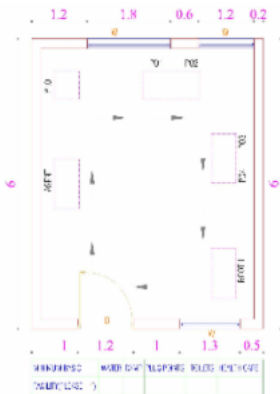

Google Map View

Polling Station Building Front View

Polling Station Front View

Cad View

Key MAP View

31 பெயர் : முரளி கிருஷ்ணன் தந்தை பெயர்: செல்லப்பன் வீட்டு எண் : 2/262ஏ வயது : 55 பாலினம் : ஆண்	ZUQ3791886 Photo is available	32 பெயர் : சரோஜா கணவர் பெயர்: முரளி கிருஷ்ணன் வீட்டு எண் : 2/262ஏ வயது : 48 பாலினம் : பெண்	ZUQ3792025 Photo is available	33 பெயர் : அனு ரிஷிதா தந்தை பெயர்: முரளி கிருஷ்ணன் வீட்டு எண் : 2/262ஏ வயது : 22 பாலினம் : பெண்	ZUQ3791746 Photo is available
34 பெயர் : ஆர்த்தி வைஷ்ணவி தந்தை பெயர்: நாராயணன் வீட்டு எண் : 3 வயது : 38 பாலினம் : பெண்	ZUQ3400736 Photo is available	35 பெயர் : கிஷோர் குமார் தந்தை பெயர்: பக்தவத்சலம் வீட்டு எண் : 3ஏ வயது : 43 பாலினம் : ஆண்	ZUQ3687597 Photo is available	36 பெயர் : சங்கர் தந்தை பெயர்: குப்பன் வீட்டு எண் : 7 வயது : 42 பாலினம் : ஆண்	ZUQ2570406 Photo is available
37 பெயர் : வல்லிவாமல் கணவர் பெயர்: அருள் வீட்டு எண் : 7 வயது : 32 பாலினம் : பெண்	ZUQ2710580 Photo is available	38 பெயர் : சதீஷ் குமார் தந்தை பெயர்: சங்கர் வீட்டு எண் : 7 வயது : 28 பாலினம் : ஆண்	ZUQ2710572 Photo is available	39 பெயர் : சித்ரா தந்தை பெயர்: கோதண்டன் வீட்டு எண் : 7-18 வயது : 34 பாலினம் : பெண்	ZUQ1493931 Photo is available
40 பெயர் : மோகனா வள்ளி தந்தை பெயர்: ரவி வீட்டு எண் : 7/24 வயது : 25 பாலினம் : பெண்	ZUQ3792389 Photo is available	41 பெயர் : சிவகாமி தந்தை பெயர்: முனுசாமி வீட்டு எண் : 7/66 வயது : 26 பாலினம் : பெண்	ZUQ3085305 Photo is available	42 பெயர் : மோகன் தந்தை பெயர்: ஆறுமுகம் வீட்டு எண் : 7/84 வயது : 26 பாலினம் : ஆண்	ZUQ3085255 Photo is available
43 பெயர் : ரேவதி தந்தை பெயர்: சேகர் வீட்டு எண் : 7/84 வயது : 26 பாலினம் : பெண்	ZUQ3085289 Photo is available	44 பெயர் : அனீதா கணவர் பெயர்: யுவராஜ் வீட்டு எண் : 7-101 வயது : 42 பாலினம் : பெண்	ZUQ2324010 Photo is available	45 பெயர் : அஜா பேகம் தந்தை பெயர்: சலீம் பாஷா வீட்டு எண் : 7-129 வயது : 31 பாலினம் : பெண்	ZUQ2324440 Photo is available
46 பெயர் : விஜயன் தந்தை பெயர்: ராஜாராம் வீட்டு எண் : 07/130 வயது : 35 பாலினம் : ஆண்	ZUQ0438879 Photo is available	47 பெயர் : சகாய ஜெனிபர் கணவர் பெயர்: விஜயன் வீட்டு எண் : 7/130 வயது : 26 பாலினம் : பெண்	ZUQ3686557 Photo is available	48 பெயர் : கீர்த்தனா தந்தை பெயர்: வேதகிரி வீட்டு எண் : 7/133 வயது : 22 பாலினம் : பெண்	ZUQ3805983 Photo is available
49 பெயர் : வே லோகேஷ்வரி தந்தை பெயர்: வேதகிரி வீட்டு எண் : 7/133 வயது : 20 பாலினம் : பெண்	ZUQ4098521 Photo is available	50 பெயர் : பா கல்பனா தந்தை பெயர்: கோ பாபு வீட்டு எண் : 7/134 வயது : 19 பாலினம் : பெண்	ZUQ4097085 Photo is available	51 பெயர் : பா காயத்ரி தந்தை பெயர்: கோ பாபு வீட்டு எண் : 7/134 வயது : 19 பாலினம் : ஆண்	ZUQ4098513 Photo is available
52 பெயர் : ஜெகதீஷ் குமார் தந்தை பெயர்: சங்கர் வீட்டு எண் : 7/136 வயது : 23 பாலினம் : ஆண்	ZUQ3805710 Photo is available	53 பெயர் : பூநிபிரசன்னா ச தந்தை பெயர்: சங்கர் வீட்டு எண் : 7/136 வயது : 20 பாலினம் : ஆண்	ZUQ4093803 Photo is available	54 பெயர் : சரண்யா தந்தை பெயர்: கிரிஷ்ணாமூர்த்தி வீட்டு எண் : 7/137 வயது : 22 பாலினம் : பெண்	ZUQ3805637 Photo is available
55 பெயர் : சேவியர் தந்தை பெயர்: பென்னி வீட்டு எண் : 7-139 வயது : 57 பாலினம் : ஆண்	ZUQ2391530 Photo is available	56 பெயர் : ஜோஸ்லின் தந்தை பெயர்: சேவியர் வீட்டு எண் : 7/139 வயது : 25 பாலினம் : பெண்	ZUQ3893807 Photo is available	57 பெயர் : அந்தோனி தந்தை பெயர்: க்ஸவிஏர் வீட்டு எண் : 7/139 வயது : 22 பாலினம் : ஆண்	ZUQ3802204 Photo is available
58 பெயர் : நவீன்குமார் தந்தை பெயர்: மாரி வீட்டு எண் : 7/141 வயது : 22 பாலினம் : ஆண்	ZUQ3789955 Photo is available	59 பெயர் : சாந்தி கணவர் பெயர்: மோகன் வீட்டு எண் : 7/142 வயது : 54 பாலினம் : பெண்	ZUQ3772126 Photo is available	60 பெயர் : கோபி தந்தை பெயர்: மோகன் வீட்டு எண் : 7/142 வயது : 27 பாலினம் : ஆண்	ZUQ2904746 Photo is available