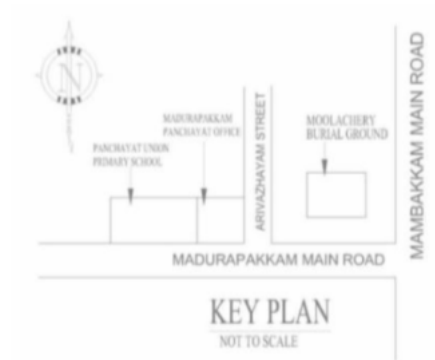

Key MAP View