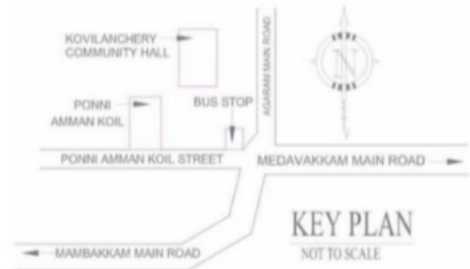

Key MAP View