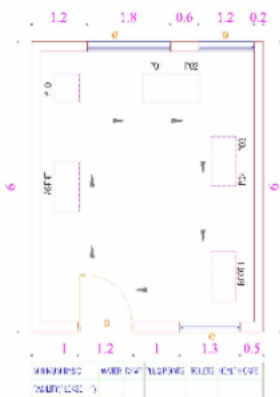

வாக்காளர் பதிவு அலுவலரின்
கையொப்பம்

Nazri Naksha

Google Map View

Polling Station Building Front View

Polling Station Front View

Cad View

Key MAP View

| | | | | | |
|---|------------|---|------------|--|------------|
| 1 பெயர் : முனியம்மாள் கணவர் பெயர்: சுப்பிரமணி வீட்டு எண் : 1 வயது : 71 பாலினம் : பெண் Photo is available | ZUQ0598581 | 2 பெயர் : பூருஷோதம் தந்தை பெயர்: கோவிந்தன் வீட்டு எண் : 1 வயது : 66 பாலினம் : ஆண் Photo is available | ZUQ3711033 | 3 பெயர் : ஆண்டாளர் கணவர் பெயர்: புருஷோத்தமன் வீட்டு எண் : 1 வயது : 66 பாலினம் : பெண் Photo is available | ZUQ3711207 |
| 4 பெயர் : நந்தா தந்தை பெயர்: குமார் வீட்டு எண் : 1 வயது : 39 பாலினம் : ஆண் Photo is available | ZUQ0597146 | 5 பெயர் : பிரவின் ராஜ் தந்தை பெயர்: கங்காதரன் வீட்டு எண் : 1/44 வயது : 26 பாலினம் : ஆண் Photo is available | ZUQ3017241 | 6 பெயர் : ஜோஷ்பின் கல்யாணி வே தந்தை பெயர்: வேதகிரி வீட்டு எண் : 1/44ஏ வயது : 19 பாலினம் : பெண் Photo is available | ZUQ4128526 |
| 7 பெயர் : அஜீத் குமார் தந்தை பெயர்: மூர்த்தி வீட்டு எண் : 1/135 வயது : 25 பாலினம் : ஆண் Photo is available | ZUQ3710472 | 8 பெயர் : ராகாம்மாள் கணவர் பெயர்: சித்திரவேல் வீட்டு எண் : 2 வயது : 73 பாலினம் : பெண் Photo is available | ZUQ0598318 | 9 பெயர் : ராமலிங்கம் தந்தை பெயர்: கோபால் வீட்டு எண் : 2 வயது : 68 பாலினம் : ஆண் Photo is available | ZUQ0201905 |
| 10 பெயர் : வினாயகம் தந்தை பெயர்: பக்கிரி வீட்டு எண் : 2 வயது : 54 பாலினம் : ஆண் Photo is available | ZUQ0201897 | 11 பெயர் : அமுதா கணவர் பெயர்: நாகராஜன் வீட்டு எண் : 2 வயது : 54 பாலினம் : பெண் Photo is available | ZUQ0597252 | 12 பெயர் : கோபால் தந்தை பெயர்: ஏகாம்பரம் வீட்டு எண் : 2 வயது : 54 பாலினம் : ஆண் Photo is available | ZUQ3335924 |
| 13 பெயர் : ராஜா தந்தை பெயர்: சித்திரை வேலு வீட்டு எண் : 2 வயது : 48 பாலினம் : ஆண் Photo is available | ZUQ0202218 | 14 பெயர் : டில்லியம்மாள் கணவர் பெயர்: நாகப்பன் வீட்டு எண் : 2 வயது : 48 பாலினம் : பெண் Photo is available | ZUQ0201764 | 15 பெயர் : பாலசுப்பிரமணியம் தந்தை பெயர்: முருகன் வீட்டு எண் : 2 வயது : 46 பாலினம் : ஆண் Photo is available | ZUQ1203470 |
| 16 பெயர் : அமுலு கணவர் பெயர்: கோபால் வீட்டு எண் : 2 வயது : 45 பாலினம் : பெண் Photo is available | ZUQ3335940 | 17 பெயர் : வேலு தந்தை பெயர்: சுல்லியப்பன் வீட்டு எண் : 2 வயது : 44 பாலினம் : ஆண் Photo is available | ZUQ2190387 | 18 பெயர் : சதியா கணவர் பெயர்: மாரி வீட்டு எண் : 2 வயது : 43 பாலினம் : பெண் Photo is available | ZUQ0202168 |
| 19 பெயர் : பாலாஜி தந்தை பெயர்: பாபு வீட்டு எண் : 2 வயது : 43 பாலினம் : ஆண் Photo is available | ZUQ2190361 | 20 பெயர் : ஜூலியட் கணவர் பெயர்: ராஜா வீட்டு எண் : 2 வயது : 42 பாலினம் : பெண் Photo is available | ZUQ0202226 | 21 பெயர் : ஆனந்தி கணவர் பெயர்: பாலாஜி வீட்டு எண் : 2 வயது : 40 பாலினம் : பெண் Photo is available | ZUQ2190379 |
| 22 பெயர் : நிர்மலா கணவர் பெயர்: வேலு வீட்டு எண் : 2 வயது : 40 பாலினம் : பெண் Photo is available | ZUQ2190395 | 23 பெயர் : மோகனா கணவர் பெயர்: தியாகராஜன் வீட்டு எண் : 2 வயது : 38 பாலினம் : பெண் Photo is available | ZUQ1498070 | 24 பெயர் : குமுதா கணவர் பெயர்: நாகரத்தினம் வீட்டு எண் : 2 வயது : 38 பாலினம் : பெண் Photo is available | ZUQ0201970 |
| 25 பெயர் : தேன்மொழி கணவர் பெயர்: நடராஜன் வீட்டு எண் : 2 வயது : 38 பாலினம் : பெண் Photo is available | ZUQ0201988 | 26 பெயர் : கலையரசி தந்தை பெயர்: சங்கர் வீட்டு எண் : 2 வயது : 38 பாலினம் : பெண் Photo is available | ZUQ0201954 | 27 பெயர் : பொன்னுசாமி தந்தை பெயர்: ஏழுமலை வீட்டு எண் : 2 வயது : 37 பாலினம் : ஆண் Photo is available | ZUQ0202523 |
| 28 பெயர் : பிரசன்னா தந்தை பெயர்: கங்காதரன் வீட்டு எண் : 2 வயது : 37 பாலினம் : பெண் Photo is available | ZUQ2190346 | 29 பெயர் : பாக்கியலட்சுமி தாயின் பெயர்: கஸ்தூரி வீட்டு எண் : 2 வயது : 36 பாலினம் : பெண் Photo is available | ZUQ1498104 | 30 பெயர் : கண்ணன் தந்தை பெயர்: கோபால் வீட்டு எண் : 2 வயது : 34 பாலினம் : ஆண் Photo is available | ZUQ1203710 |