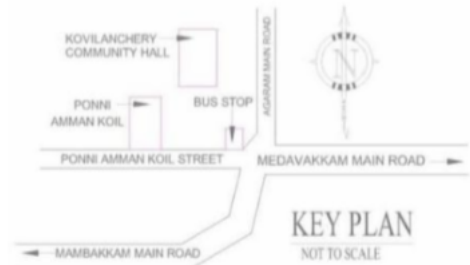

Cad View

Key MAP View