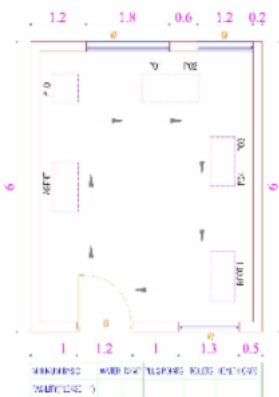

Cad View

Key MAP View