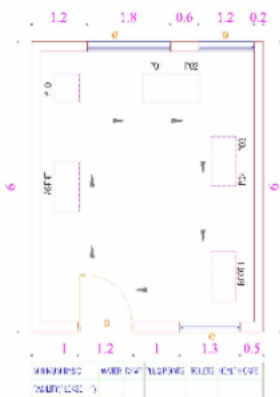

Google Map View

Polling Station Building Front View

Polling Station Front View

Cad View

Key MAP View

சட்டமன்றத் தொகுதியின் எண் மற்றும் பெயர் : 31-தாம்பரம்
பிரிவு எண் மற்றும் பெயர் 1-தாம்பரம் (மா), சேவையூர் (வ.கி), வார்டு 11 ஏரிக்கரை விநாயகர்புரம்