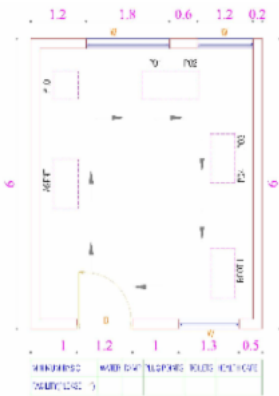

Google Map View

Polling Station Building Front View

Polling Station Front View

Cad View

Key MAP View

1 பெயர் : காந்தி தந்தை பெயர் : முருகேசன் வீட்டு எண் : 1 வயது : 66 பாலினம் : ஆண்	ZUQ3163037 Photo is available	2 பெயர் : ரோளி கணவர் பெயர் : காந்தி வீட்டு எண் : 1 வயது : 61 பாலினம் : பெண்	ZUQ3163045 Photo is available	3 பெயர் : கந்தன் தந்தை பெயர் : காந்தி வீட்டு எண் : 1 வயது : 46 பாலினம் : ஆண்	FYL2817658 Photo is available
4 பெயர் : வனிதா தந்தை பெயர் : காந்தி வீட்டு எண் : 1 வயது : 42 பாலினம் : பெண்	FYL2472124 Photo is available	5 பெயர் : கோமதி கணவர் பெயர் : கந்தன் வீட்டு எண் : 1 வயது : 33 பாலினம் : பெண்	ZUQ2354330 Photo is available	6 பெயர் : லட்சுமி கணவர் பெயர் : வெங்கடேசன் வீட்டு எண் : 2 வயது : 37 பாலினம் : பெண்	ZUQ1751114 Photo is available
7 பெயர் : ஜெகன்மோகன்ராஜ் தந்தை பெயர் : கோபாலசாமி வீட்டு எண் : 4 வயது : 75 பாலினம் : ஆண்	FYL5002605 Photo is available	8 பெயர் : சாரதா கணவர் பெயர் : ஜெகன்மோகன்ராஜ் வீட்டு எண் : 4 வயது : 71 பாலினம் : பெண்	ZUQ3163078 Photo is available	9 பெயர் : தினேஷ்கருணாகர் தந்தை பெயர் : ஜகன்மோகன்ராஜ் வீட்டு எண் : 4 வயது : 47 பாலினம் : ஆண்	EZZ5410972 Photo is available
10 பெயர் : வித்யாதினேஷ் கணவர் பெயர் : தினேஷ்கருணாகர் வீட்டு எண் : 4 வயது : 41 பாலினம் : பெண்	EZZ5410980 Photo is available	11 பெயர் : ரகொதமன் ராஜாராம் தந்தை பெயர் : ராஜாராம் வீட்டு எண் : 5, Ground Floor வயது : 49 பாலினம் : ஆண்	ZUQ2483402 Photo is available	12 பெயர் : நாகம்மாள் கணவர் பெயர் : மாலகொண்டையா வீட்டு எண் : 6 வயது : 76 பாலினம் : பெண்	ZUQ3163102 Photo is available
13 பெயர் : சிவகுமார் தந்தை பெயர் : இராமானுஜம் வீட்டு எண் : 6 வயது : 51 பாலினம் : ஆண்	ZUQ1128065 Photo is available	14 பெயர் : ஜெயகுமார் தந்தை பெயர் : மாலகொண்டையா வீட்டு எண் : 6 வயது : 50 பாலினம் : ஆண்	ZUQ3163128 Photo is available	15 பெயர் : தேவி கணவர் பெயர் : சிவகுமார் வீட்டு எண் : 6 வயது : 45 பாலினம் : பெண்	ZUQ1128099 Photo is available
16 பெயர் : ரமாசுவாமி தந்தை பெயர் : சீனிவாசன் வீட்டு எண் : 7 வயது : 88 பாலினம் : ஆண்	ZUQ0020792 Photo is available	17 பெயர் : பத்மபிரியா கணவர் பெயர் : கார்திக் வீட்டு எண் : 7 வயது : 47 பாலினம் : பெண்	ZUQ0020891 Photo is available	18 பெயர் : பிருந்தா கணவர் பெயர் : சுந்தரம் வீட்டு எண் : 9 வயது : 77 பாலினம் : பெண்	ZUQ3592094 Photo is available
19 பெயர் : ஹரிசங்கர் ராம் தந்தை பெயர் : கல்யாண சுந்தரம் வீட்டு எண் : 9 வயது : 56 பாலினம் : ஆண்	ZUQ3592136 Photo is available	20 பெயர் : ஜெயபுத்ரி கணவர் பெயர் : ஹரிசங்கர் ராம் வீட்டு எண் : 9 வயது : 52 பாலினம் : பெண்	ZUQ3592110 Photo is available	21 பெயர் : மாளவிகா தந்தை பெயர் : ஹரிசங்கர் ராம் வீட்டு எண் : 9 வயது : 28 பாலினம் : பெண்	ZUQ3592151 Photo is available
22 பெயர் : கீதா தந்தை பெயர் : அபி வீட்டு எண் : 9/27 வயது : 25 பாலினம் : பெண்	ZUQ3468071 Photo is available	23 பெயர் : சண்முகம் தந்தை பெயர் : கண்ணப்பன் வீட்டு எண் : 10 வயது : 74 பாலினம் : ஆண்	ZUQ1017474 Photo is available	# 24 பெயர் : ஸ மணிகண்டன் தந்தை பெயர் : சண்முகம் வீட்டு எண் : 10 வயது : 48 பாலினம் : ஆண்	FYL3923604 Photo is available
25 பெயர் : சசிகுமார் கா தந்தை பெயர் : காந்தி வீட்டு எண் : 10 வயது : 48 பாலினம் : ஆண்	ZUQ2595270 Photo is available	26 பெயர் : சுகதி ச கணவர் பெயர் : சசிகுமார் வீட்டு எண் : 10 வயது : 43 பாலினம் : பெண்	ZUQ2595262 Photo is available	27 பெயர் : ஜெயபிரதா தந்தை பெயர் : லோகநாதன் வீட்டு எண் : 10 வயது : 42 பாலினம் : பெண்	ZUQ1017730 Photo is available
28 பெயர் : ராஜலக்ஷ்மி கணவர் பெயர் : பேச்சிமுத்து வீட்டு எண் : 10பி 1வது தளம் ஜெயாநிவாஸ் பி வயது : 33 பாலினம் : பெண்	ZUQ4170445 Photo is available	29 பெயர் : விஜயகுமாரி கணவர் பெயர் : பிரபுதாஸ் வீட்டு எண் : 11-4 வயது : 59 பாலினம் : பெண்	ZUQ1750900 Photo is available	30 பெயர் : டேவீட் பூன் தந்தை பெயர் : பிரபுதாஸ் வீட்டு எண் : 11-4 வயது : 39 பாலினம் : ஆண்	ZUQ1751007 Photo is available