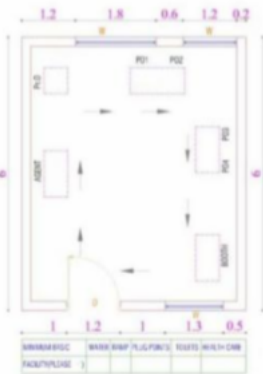

Google Map View

Polling Station Building Front View

Polling Station Front View

Cad View

Key MAP View

சட்டமன்றத் தொகுதியின் எண் மற்றும் பெயர் : 31-தாம்பரம் பிரிவு எண் மற்றும் பெயர் 1-தாம்பரம் (மா), சேவையூர் (வ.கி), வார்டு 17 புத்தர் தெரு