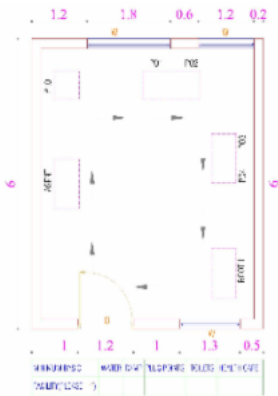

Google Map View

Polling Station Building Front View

Polling Station Front View

Cad View

Key MAP View

1 பெயர் : ராமலட்சுமி தந்தை பெயர்: ராம் வீட்டு எண் : 1 வயது : 73 பாலினம் : பெண் Photo is available	ZUQ3501574	2 பெயர் : வேலாயுதம் தந்தை பெயர்: சுப்பிரமணியன் வீட்டு எண் : 1 வயது : 65 பாலினம் : ஆண் Photo is available	ZUQ3495603	3 பெயர் : சந்தியா கணவர் பெயர்: ராகவேந்திரன் வீட்டு எண் : 1 வயது : 35 பாலினம் : பெண் Photo is available	ZUQ3447620
4 பெயர் : உதயாகுமார் தந்தை பெயர்: கோவிந்தராஜ் வீட்டு எண் : 1A வயது : 62 பாலினம் : ஆண் Photo is available	ZUQ2336469	5 பெயர் : ராஜா ராம் தந்தை பெயர்: கிருஷ்ணா மூர்த்தி வீட்டு எண் : 2-1e வயது : 80 பாலினம் : ஆண் Photo is available	ZUQ2944809	6 பெயர் : காமாட்சி கணவர் பெயர்: ராஜா ராம் வீட்டு எண் : 2-1e வயது : 77 பாலினம் : பெண் Photo is available	ZUQ2944783
7 பெயர் : வெங்கடேஷ் தந்தை பெயர்: ராஜா ராம் வீட்டு எண் : 2-1e வயது : 46 பாலினம் : ஆண் Photo is available	ZUQ2944791	8 பெயர் : சந்திரிகா கணவர் பெயர்: மதுசங்கர் வீட்டு எண் : 3 வயது : 61 பாலினம் : பெண் Photo is available	ZUQ2944759	9 பெயர் : பத்மபூர் தந்தை பெயர்: மது சங்கர் வீட்டு எண் : 3 வயது : 31 பாலினம் : பெண் Photo is available	ZUQ2944601
10 பெயர் : லீலாமேனன் கணவர் பெயர்: மேனன் வீட்டு எண் : 3-2 வயது : 88 பாலினம் : பெண் Photo is available	EZZ2337525	11 பெயர் : பத்மா குமார் தந்தை பெயர்: மது சங்கர் வீட்டு எண் : 3/2 வயது : 30 பாலினம் : ஆண் Photo is available	ZUQ3045937	12 பெயர் : சாந்தி கணவர் பெயர்: மூர்த்தி வீட்டு எண் : 4 வயது : 77 பாலினம் : பெண் Photo is available	ZUQ2038388
13 பெயர் : ராமராஜ் தந்தை பெயர்: முத்து வீட்டு எண் : 4 வயது : 70 பாலினம் : ஆண் Photo is available	ZUQ2881183	14 பெயர் : பாண்டியம்மாள் கணவர் பெயர்: ராமராஜ் வீட்டு எண் : 4 வயது : 63 பாலினம் : பெண் Photo is available	ZUQ2924207	15 பெயர் : முத்துக்குமரன் தந்தை பெயர்: வீமராஜ் வீட்டு எண் : 4 வயது : 48 பாலினம் : ஆண் Photo is available	ZUQ0026419
16 பெயர் : முருகன் தந்தை பெயர்: குருசாமி வீட்டு எண் : 4 வயது : 47 பாலினம் : ஆண் Photo is available	ZUQ3604840	17 பெயர் : சபரி கார்த்திக் தந்தை பெயர்: ராமராஜ் வீட்டு எண் : 4 வயது : 42 பாலினம் : ஆண் Photo is available	ZUQ2924215	18 பெயர் : மேரிகிளாடி ஜாஸ்லின் தந்தை பெயர்: தமிழ்வாணன் வீட்டு எண் : 4 வயது : 37 பாலினம் : பெண் Photo is available	ZUQ0464024
19 பெயர் : நந்தினி கணவர் பெயர்: சபரி கார்த்திக் வீட்டு எண் : 4 வயது : 36 பாலினம் : பெண் Photo is available	ZUQ2919959	20 பெயர் : கிருஷ்ணன் தந்தை பெயர்: சேஷாத்திரி வீட்டு எண் : 4-1 வயது : 77 பாலினம் : ஆண் Photo is available	EZZ2329266	21 பெயர் : மைதிலி கணவர் பெயர்: கிருஷ்ணன் வீட்டு எண் : 4-1 வயது : 73 பாலினம் : பெண் Photo is available	EZZ2329258
22 பெயர் : சத்யா நாராயணா ராவ் டி வாய் தந்தை பெயர்: வெங்கடேஸ்வராவ் வீட்டு எண் : 4/18 வயது : 34 பாலினம் : ஆண் Photo is available	ZUQ2420198	23 பெயர் : ஜார்ஜ் லெஸ்லி டேவிட்சன் தந்தை பெயர்: இராஜப்பா வீட்டு எண் : 5 எஃப்3 அசோகாஸ் நோபல வயது : 43 பாலினம் : ஆண் Photo is available	ZUQ2109882	24 பெயர் : ஏஞ்சலின் ஆர்த்தி கணவர் பெயர்: ஜார்ஜ் லெஸ்லி டேவிட்சன் வீட்டு எண் : 5/எஃப்3 அசோகாஸ் நோபல வயது : 38 பாலினம் : பெண் Photo is available	ZUQ2110088
25 பெயர் : முரளி தந்தை பெயர்: வெங்கடராமன் வீட்டு எண் : 6 வயது : 66 பாலினம் : ஆண் Photo is available	EZZ5417274	26 பெயர் : தியாகராஜன் தந்தை பெயர்: ரமா சாமி வீட்டு எண் : 6 வயது : 59 பாலினம் : ஆண் Photo is available	ZUQ2944726	27 பெயர் : சிவகுமார் தந்தை பெயர்: பாளையத்த ரெட்டி வீட்டு எண் : 6 வயது : 58 பாலினம் : ஆண் Photo is available	ZUQ2230845
28 பெயர் : சாந்தி கணவர் பெயர்: சிவசங்கர் வீட்டு எண் : 6 வயது : 58 பாலினம் : பெண் Photo is available	ZUQ2944734	29 பெயர் : ஜோதி கணவர் பெயர்: தியாகராஜன் வீட்டு எண் : 6 வயது : 56 பாலினம் : பெண் Photo is available	ZUQ2944700	30 பெயர் : முருகேசன் தந்தை பெயர்: காளிமுத்து வீட்டு எண் : 6 வயது : 55 பாலினம் : ஆண் Photo is available	ZUQ0462937