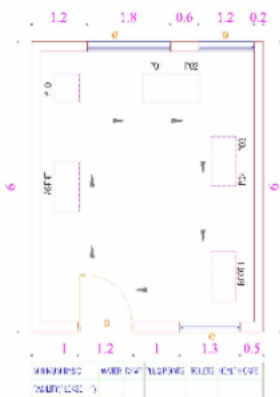

Google Map View

Polling Station Building Front View

Polling Station Front View

Cad View

Key MAP View

சட்டமன்றத் தொகுதியின் எண் மற்றும் பெயர் : 31-தாம்பரம் பிரிவு எண் மற்றும் பெயர் 1-தாம்பரம் (மா), சேவலூர் (வ.கி), வார்டு 15,14 பரத்வாஜர் தெரு