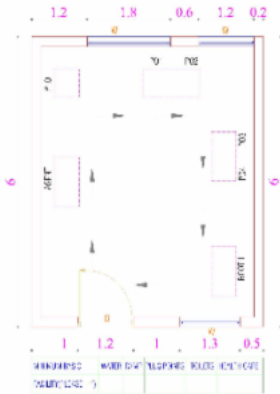

Google Map View

Polling Station Building Front View

Polling Station Front View

Cad View

Key MAP View

சட்டமன்றத் தொகுதியின் எண் மற்றும் பெயர் : 31-தாம்பரம் பிரிவு எண் மற்றும் பெயர் : 1-தாம்பரம் (மா), கடப்பேரி (வ.கி), வார்டு 2 ஜானகியம்மாள் தெரு