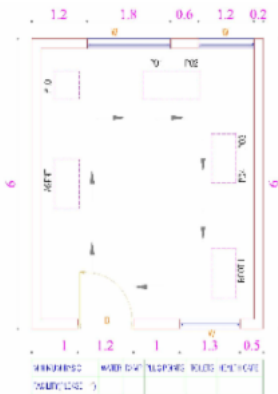

Google Map View

Polling Station Building Front View

Polling Station Front View

Cad View

Key MAP View

சட்டமன்றத் தொகுதியின் எண் மற்றும் பெயர் : 31-தாம்பரம் பிரிவு எண் மற்றும் பெயர் 1-தாம்பரம் (மா), சேவையூர் (வ.கி), வாலமீகி தெரு