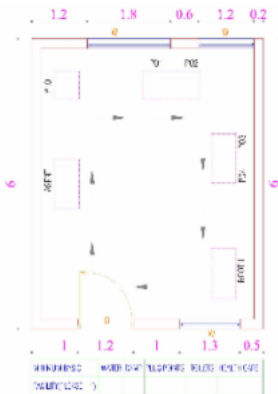

வாக்காளர் பதிவு அலுவலரின்
கையொப்பம்

Nazri Naksha

Google Map View

Polling Station Building Front View

Polling Station Front View

Cad View

Key MAP View

1 பெயர் : சரஸ்வதி கணவர் பெயர் : சுந்தரமூர்த்தி வீட்டு எண் : 1 வயது : 86 பாலினம் : பெண் Photo is available	ZUQ1262153	2 பெயர் : சினேகா தந்தை பெயர் : மோகன் வீட்டு எண் : 1 வயது : 32 பாலினம் : பெண் Photo is available	ZUQ1262070	3 பெயர் : பிரத்தினா ஸ்ரீ தந்தை பெயர் : சிதம்பரம் வீட்டு எண் : 6/19 வயது : 22 பாலினம் : பெண் Photo is available	ZUQ4151239
4 பெயர் : பிரனேஷ் தந்தை பெயர் : சிதம்பரம் வீட்டு எண் : 6/19 வயது : 19 பாலினம் : ஆண் Photo is available	ZUQ4151221	5 பெயர் : வர்ஷன் ரெட்டி கொடுரு தந்தை பெயர் : அனில் ரெட்டி வீட்டு எண் : 6/19ஏ1 வயது : 22 பாலினம் : ஆண் Photo is available	ZUQ3840576	6 பெயர் : பரத் தாயின் பெயர் : சகுந்தலா தேவி வீட்டு எண் : 6ஏ/31 வயது : 19 பாலினம் : ஆண் Photo is available	ZUQ4131355
7 பெயர் : ஜேசுராஜா தந்தை பெயர் : ஜோசப் வீட்டு எண் : 7 வயது : 71 பாலினம் : ஆண் Photo is available	ZUQ2423747	8 பெயர் : மோகன் தந்தை பெயர் : சுந்தரமூர்த்தி வீட்டு எண் : 7 வயது : 62 பாலினம் : ஆண் Photo is available	ZUQ2040772	9 பெயர் : கல்பனா மோகன் தந்தை பெயர் : ஜெயராமன் வீட்டு எண் : 7 வயது : 62 பாலினம் : பெண் Photo is available	ZUQ2040749
10 பெயர் : சுந்தரி கணவர் பெயர் : சட்டநாதன் வீட்டு எண் : 7-6 வயது : 68 பாலினம் : பெண் Photo is available	EZZ2271385	11 பெயர் : பிரவின்குமார் தந்தை பெயர் : சட்டநாதன் வீட்டு எண் : 7-6 வயது : 43 பாலினம் : ஆண் Photo is available	EZZ2271401	# 12 பெயர் : ஆனந்தி கோபாலகிருஷ்ணன் கணவர் பெயர் : கோபாலகிருஷ்ணன் வீட்டு எண் : 7-10 வயது : 58 பாலினம் : பெண் Photo is available	ZUQ3168838
13 பெயர் : அருண் தந்தை பெயர் : ஆறுமுகம் வீட்டு எண் : 7-11 வயது : 63 பாலினம் : ஆண் Photo is available	EZZ2277283	14 பெயர் : சங்கரி கணவர் பெயர் : அருண் வீட்டு எண் : 7-11 வயது : 60 பாலினம் : பெண் Photo is available	EZZ2277291	15 பெயர் : அஷ்வினி அருண் தந்தை பெயர் : அருண் ஆறுமுகம் வீட்டு எண் : 7-11 வயது : 33 பாலினம் : பெண் Photo is available	ZUQ1760164
16 பெயர் : அஷ்யா அருண் தந்தை பெயர் : அருண் ஆறுமுகம் வீட்டு எண் : 7-11 வயது : 30 பாலினம் : பெண் Photo is available	ZUQ2423549	# 17 பெயர் : முகமது இஸ்மாயில் தந்தை பெயர் : இஸ்மாயில் வீட்டு எண் : 7-12 வயது : 53 பாலினம் : ஆண் Photo is available	EZZ2271518	# 18 பெயர் : ஷஹர் பானு செ கணவர் பெயர் : முகமது வீட்டு எண் : 7-12 வயது : 51 பாலினம் : பெண் Photo is available	EZZ2271500
19 பெயர் : கார்மல் கணவர் பெயர் : ஆரோக்கியசாமி வீட்டு எண் : 7-15 வயது : 51 பாலினம் : பெண் Photo is available	EZZ4251435	20 பெயர் : எட்வின்ஆனந்த் தந்தை பெயர் : ரோசரிகர்மேல் வீட்டு எண் : 7-15 வயது : 30 பாலினம் : ஆண் Photo is available	ZUQ1760263	21 பெயர் : ஷியாம் தந்தை பெயர் : ஸ்ரீ தரன் வீட்டு எண் : 7/17ஜிஏமுத்துகங்கா வயது : 33 பாலினம் : ஆண் Photo is available	ZUQ3973732
22 பெயர் : திவ்யா கணவர் பெயர் : ஷியாம் வீட்டு எண் : 7/17க்ப்1முத்துகங்கா வயது : 31 பாலினம் : பெண் Photo is available	ZUQ3973740	23 பெயர் : பிரகாஷ்குமார் தந்தை பெயர் : சதாசிவம் வீட்டு எண் : 7-19 வயது : 69 பாலினம் : ஆண் Photo is available	EZZ6766471	24 பெயர் : பிலோமினா கணவர் பெயர் : ஜேசுராஜ் வீட்டு எண் : 7-22 வயது : 65 பாலினம் : பெண் Photo is available	EZZ8100968
25 பெயர் : சண்முக சுந்தரம் தந்தை பெயர் : துரைசாமி வீட்டு எண் : 7/23 வயது : 68 பாலினம் : ஆண் Photo is available	ZUQ2946457	26 பெயர் : சூர்யா தேவி கணவர் பெயர் : சண்முக சுந்தரம் வீட்டு எண் : 7/23 வயது : 66 பாலினம் : பெண் Photo is available	ZUQ2946440	27 பெயர் : பூவிதா தந்தை பெயர் : சண்முக சுந்தரம் வீட்டு எண் : 7/23 வயது : 39 பாலினம் : பெண் Photo is available	ZUQ2946424
28 பெயர் : நிவேதிகா தந்தை பெயர் : சண்முக சுந்தரம் வீட்டு எண் : 7/23 வயது : 34 பாலினம் : பெண் Photo is available	ZUQ2946432	29 பெயர் : நாராயணன் தந்தை பெயர் : வெங்கடசுப்ரமணியம் வீட்டு எண் : 7-27 வயது : 82 பாலினம் : ஆண் Photo is available	EZZ2273456	30 பெயர் : பாலசரஸ்வதி கணவர் பெயர் : நாராயணன் வீட்டு எண் : 7-27 வயது : 77 பாலினம் : பெண் Photo is available	EZZ2273472