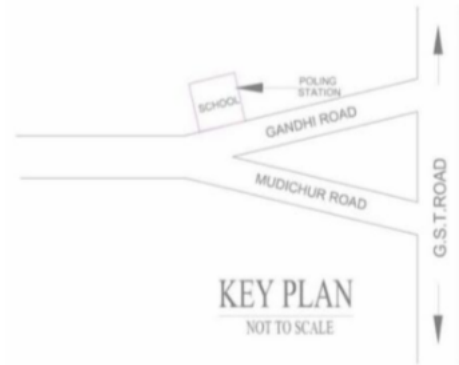

வாக்காளர் பதிவு அலுவலரின்
கையொப்பம்

Nazri Naksha

Google Map View

Polling Station Building Front View

Polling Station Front View

Cad View

Key MAP View

சட்டமன்றத் தொகுதியின் எண் மற்றும் பெயர் : 31-தாம்பரம்
பிரிவு எண் மற்றும் பெயர் 1-தாம்பரம் (மா), தாம்பரம் (வ.கி), வார்டு 37 அம்பேத்கார் தெரு