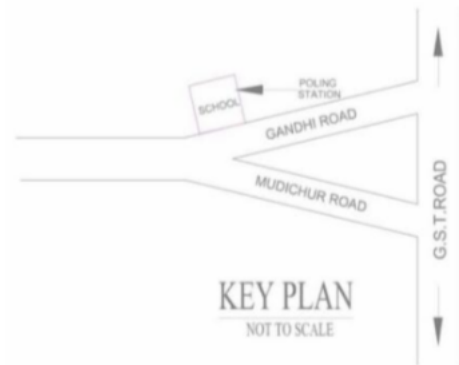

வாக்காளர் பதிவு அலுவலரின்
கையொப்பம்

Nazri Naksha

Google Map View

Polling Station Building Front View

Polling Station Front View

Cad View

Key MAP View

| | | | | | |
|--|------------|--|------------|---|------------|
| 1 பெயர் : சாவித்ரி கணவர் பெயர் : செல்வரங்கம் வீட்டு எண் : 1 வயது : 70 பாலினம் : பெண் Photo is available | ZUQ1762103 | 2 பெயர் : கோபாலகிருஷ்ணன் தந்தை பெயர் : முனுசாமி வீட்டு எண் : 1 வயது : 66 பாலினம் : ஆண் Photo is available | EZZ2029411 | 3 பெயர் : செல்வி கணவர் பெயர் : சங்கர் வீட்டு எண் : 1 வயது : 55 பாலினம் : பெண் Photo is available | ZUQ1264761 |
| 4 பெயர் : தாட்சாயினி தந்தை பெயர் : செல்வராகவன் வீட்டு எண் : 1 வயது : 45 பாலினம் : பெண் Photo is available | ZUQ1762095 | 5 பெயர் : மணிவண்ணன் தந்தை பெயர் : கோபாலகிருஷ்ணன் வீட்டு எண் : 1 வயது : 38 பாலினம் : ஆண் Photo is available | ZUQ0365049 | 6 பெயர் : யோகேஸ்வரி தந்தை பெயர் : கோபாலகிருஷ்ணன் வீட்டு எண் : 1 வயது : 36 பாலினம் : பெண் Photo is available | ZUQ0364836 |
| 7 பெயர் : கிஷோரகுமார் தந்தை பெயர் : செல்வரங்கம் வீட்டு எண் : 1-1 வயது : 41 பாலினம் : ஆண் Photo is available | EZZ2035327 | 8 பெயர் : வரதராஜன் தந்தை பெயர் : செல்வரங்கம் வீட்டு எண் : 1/1 வயது : 39 பாலினம் : ஆண் Photo is available | ZUQ3612058 | 9 பெயர் : ரமணி கணவர் பெயர் : லோகிதாசன் வீட்டு எண் : 2 வயது : 59 பாலினம் : பெண் Photo is available | ZUQ0717355 |
| 10 பெயர் : லோகிதாசன் தந்தை பெயர் : வீரராகவன் வீட்டு எண் : 2 வயது : 55 பாலினம் : ஆண் Photo is available | ZUQ3557519 | 11 பெயர் : வசுமதி கிருஷ்ணா கணவர் பெயர் : பரமாநந்தம் வீட்டு எண் : 2 வயது : 44 பாலினம் : பெண் Photo is available | ZUQ3557527 | 12 பெயர் : பவித்ரா குமார் தந்தை பெயர் : சம்பத்குமார் வீட்டு எண் : 2 வயது : 34 பாலினம் : ஆண் Photo is available | ZUQ1265321 |
| 13 பெயர் : புவியரசி தந்தை பெயர் : லோகிதாசன் வீட்டு எண் : 2 வயது : 28 பாலினம் : பெண் Photo is available | ZUQ2947521 | 14 பெயர் : காயத்திரி தந்தை பெயர் : சச்சிதானந்தம் வீட்டு எண் : 2 வயது : 23 பாலினம் : பெண் Photo is available | ZUQ3611860 | 15 பெயர் : கீர்த்தனா தந்தை பெயர் : நாகலிங்கம் வீட்டு எண் : 2/3 வயது : 26 பாலினம் : பெண் Photo is available | ZUQ3047883 |
| 16 பெயர் : சதீஷ் தந்தை பெயர் : குமார் வீட்டு எண் : 2/ஸ்1ஷர்வ அடுக்ககம் வயது : 35 பாலினம் : ஆண் Photo is available | ZUQ3971280 | 17 பெயர் : பத்மபிரியா கணவர் பெயர் : சதீஷ் வீட்டு எண் : 2/ஸ்1ஷர்வேஅப்பர்மென் வயது : 31 பாலினம் : பெண் Photo is available | ZUQ3971041 | 18 பெயர் : சச்சிதானந்தம் தந்தை பெயர் : வீரராகவன் வீட்டு எண் : 3 வயது : 53 பாலினம் : ஆண் Photo is available | ZUQ1025600 |
| 19 பெயர் : ஆனந்தி தந்தை பெயர் : ரெங்கநாதன் வீட்டு எண் : 3 வயது : 51 பாலினம் : பெண் Photo is available | ZUQ2041531 | 20 பெயர் : நந்தினி கணவர் பெயர் : சச்சினாந்தம் வீட்டு எண் : 3 வயது : 45 பாலினம் : பெண் Photo is available | ZUQ1025592 | 21 பெயர் : அருண் கார்த்திகேயன் தந்தை பெயர் : அழகேசன் வீட்டு எண் : 3 வயது : 34 பாலினம் : ஆண் Photo is available | ZUQ1547694 |
| 22 பெயர் : அருண் குமரவேல் தந்தை பெயர் : அழகேசன் வீட்டு எண் : 3 வயது : 33 பாலினம் : ஆண் Photo is available | ZUQ1547686 | 23 பெயர் : நாகலிங்கம் தந்தை பெயர் : வீரராகவன் வீட்டு எண் : 3-2 வயது : 57 பாலினம் : ஆண் Photo is available | EZZ2024040 | 24 பெயர் : சாந்தி கணவர் பெயர் : நாகலிங்கம் வீட்டு எண் : 3-2 வயது : 56 பாலினம் : பெண் Photo is available | EZZ2032779 |
| 25 பெயர் : காமராஜ் தந்தை பெயர் : வீரராகவன் வீட்டு எண் : 3-2 வயது : 51 பாலினம் : ஆண் Photo is available | EZZ2028280 | 26 பெயர் : ஹேமலதா கணவர் பெயர் : காமராஜ் வீட்டு எண் : 3-2 வயது : 48 பாலினம் : பெண் Photo is available | EZZ2029700 | 27 பெயர் : நிவேதா தந்தை பெயர் : நாகலிங்கம் வீட்டு எண் : 3-2 வயது : 30 பாலினம் : பெண் Photo is available | ZUQ2601706 |
| 28 பெயர் : தனசேகரன் தந்தை பெயர் : ஜெகநாதன் வீட்டு எண் : 3/5 வயது : 51 பாலினம் : ஆண் Photo is available | ZUQ3892478 | 29 பெயர் : தனலட்சுமி கணவர் பெயர் : தனசேகரன் வீட்டு எண் : 3/5 வயது : 44 பாலினம் : பெண் Photo is available | ZUQ3892692 | 30 பெயர் : ராஜேஸ்வரி கணவர் பெயர் : முரளி வீட்டு எண் : 3-5 வயது : 29 பாலினம் : பெண் Photo is available | ZUQ2601615 |