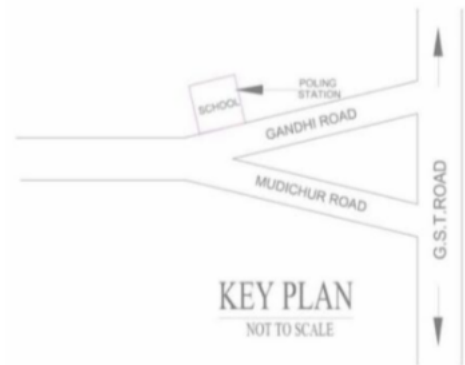

Key MAP View