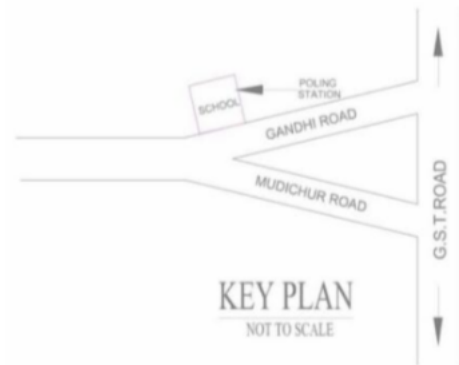

Key MAP View