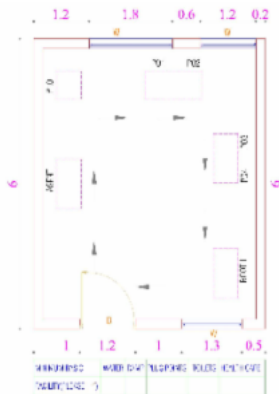

Google Map View

Polling Station Building Front View

Polling Station Front View

Cad View

Key MAP View

1 பெயர் : ராஜேஸ்வரி கணவர் பெயர்: சுப்பிரமணி வீட்டு எண் : 1 வயது : 71 பாலினம் : பெண் Photo is available	ZUQ3210168	2 பெயர் : ராஜசேகரன் தந்தை பெயர்: சுப்பிரமணி வீட்டு எண் : 1 வயது : 58 பாலினம் : ஆண் Photo is available	ZUQ2043412	S 3 பெயர் : கிருஷ்ணகுமார் தந்தை பெயர்: சுப்பிரமணி வீட்டு எண் : 1 வயது : 49 பாலினம் : ஆண் Photo is available	ZUQ3210184
S 4 பெயர் : சுகந்தி கணவர் பெயர்: இராமசுப்பிரமணி வீட்டு எண் : 1 வயது : 47 பாலினம் : பெண் Photo is available	ZUQ2428092	S 5 பெயர் : பூர்வீத்யா தந்தை பெயர்: கிருஷ்ணமூர்த்தி வீட்டு எண் : 1 வயது : 46 பாலினம் : பெண் Photo is available	ZUQ2428118	6 பெயர் : லலிதா கணவர் பெயர்: பிரசாத் வீட்டு எண் : 1 வயது : 43 பாலினம் : பெண் Photo is available	ZUQ272239
S 7 பெயர் : சரவணன் தந்தை பெயர்: லட்சுமணன் வீட்டு எண் : 1a வயது : 42 பாலினம் : ஆண் Photo is available	ZUQ2428183	8 பெயர் : சுந்தரம் தந்தை பெயர்: லட்சுமணன் வீட்டு எண் : 1a வயது : 40 பாலினம் : ஆண் Photo is available	ZUQ2428191	9 பெயர் : செல்வேந்திரன் தந்தை பெயர்: லட்சுமணன் வீட்டு எண் : 1a வயது : 37 பாலினம் : ஆண் Photo is available	ZUQ2428175
10 பெயர் : ஜெயராாம் தந்தை பெயர்: துரைசாமி வீட்டு எண் : 2 வயது : 89 பாலினம் : ஆண் Photo is available	ZUQ1027002	11 பெயர் : லேகேஷ் தந்தை பெயர்: ஜெயராாமன் வீட்டு எண் : 2 வயது : 43 பாலினம் : ஆண் Photo is available	ZUQ1027184	12 பெயர் : சாம் ஜெயலக்ஷ்மி தந்தை பெயர்: பாஸ்கரன் வீட்டு எண் : 2 வயது : 36 பாலினம் : பெண் Photo is available	ZUQ1026921
13 பெயர் : மீனா தந்தை பெயர்: மோகன் வீட்டு எண் : 2 வயது : 29 பாலினம் : பெண் Photo is available	ZUQ2428126	14 பெயர் : பட்டுராஜன் தந்தை பெயர்: ராஜபாண்டியன் வீட்டு எண் : 2-2 வயது : 61 பாலினம் : ஆண் Photo is available	EZZ1926823	15 பெயர் : தங்ககனி கணவர் பெயர்: பட்டுராஜன் வீட்டு எண் : 3 வயது : 56 பாலினம் : பெண் Photo is available	ZUQ0035501
16 பெயர் : சுனித்தா ஜானகி கணவர் பெயர்: கருணாகரன் வீட்டு எண் : 3 வயது : 42 பாலினம் : பெண் Photo is available	ZUQ0234104	17 பெயர் : ராஜாராம் மு தந்தை பெயர்: முருகன் ரா வீட்டு எண் : 3/2, கிருத்திகா இல்லம் வயது : 35 பாலினம் : ஆண் Photo is available	ZUQ4045985	18 பெயர் : ஜெயலட்சுமி ஜெ கணவர் பெயர்: ராஜாராம் மு வீட்டு எண் : 3/2, கிருத்திகா இல்லம் வயது : 30 பாலினம் : பெண் Photo is available	ZUQ4080529
19 பெயர் : பிரிஷி சா தந்தை பெயர்: சாந்த் குமார் சாமி வீட்டு எண் : 4 வயது : 23 பாலினம் : ஆண் Photo is available	ZUQ3616992	20 பெயர் : ஜெயராாமன் தந்தை பெயர்: கோனேரி வீட்டு எண் : 5 வயது : 80 பாலினம் : ஆண் Photo is available	ZUQ3210200	21 பெயர் : லலிதா கணவர் பெயர்: ஜெயராாமன் வீட்டு எண் : 5 வயது : 70 பாலினம் : பெண் Photo is available	ZUQ3210218
22 பெயர் : சங்கீதா கணவர் பெயர்: மோகன் வீட்டு எண் : 5 வயது : 46 பாலினம் : பெண் Photo is available	EZZ8458291	23 பெயர் : சிவகுமார் தந்தை பெயர்: ஜெயராாமன் வீட்டு எண் : 5 வயது : 44 பாலினம் : ஆண் Photo is available	EZZ6536056	24 பெயர் : சசிகுமார் தந்தை பெயர்: ஜெயராாமன் வீட்டு எண் : 5 வயது : 42 பாலினம் : ஆண் Photo is available	EZZ1929710
25 பெயர் : சிவராங்குமார் தந்தை பெயர்: சிதம்பரம் வீட்டு எண் : 5 வயது : 39 பாலினம் : ஆண் Photo is available	ZUQ2428357	26 பெயர் : கல்யாணி கணவர் பெயர்: சிவராங்குமார் வீட்டு எண் : 5 வயது : 38 பாலினம் : பெண் Photo is available	ZUQ2428381	27 பெயர் : தமிழ்செல்வி கணவர் பெயர்: சிவக்குமார் வீட்டு எண் : 5 வயது : 35 பாலினம் : பெண் Photo is available	ZUQ2428399
S 28 பெயர் : இருதயமேரி தந்தை பெயர்: வினசென்ட் வீட்டு எண் : 6 வயது : 38 பாலினம் : பெண் Photo is available	ZUQ1765833	S 29 பெயர் : சங்கீதா தந்தை பெயர்: குமாரசாமி வீட்டு எண் : 6 வயது : 31 பாலினம் : பெண் Photo is available	ZUQ1765825	30 பெயர் : ஜெயந்தி கணவர் பெயர்: நாகராஜன் வீட்டு எண் : 6/9 வயது : 36 பாலினம் : பெண் Photo is available	ZUQ3950383