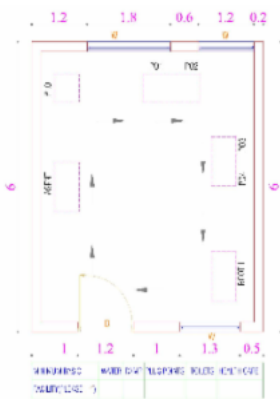

Google Map View

Polling Station Building Front View

Polling Station Front View

Cad View

Key MAP View

சட்டமன்றத் தொகுதியின் எண் மற்றும் பெயர் : 31-தாம்பரம் பிரிவு எண் மற்றும் பெயர் 1-தாம்பரம் (மா), தாம்பரம் (வ.கி), வார்டு 34 தெய்வ நகர் மெயின் ரோடு