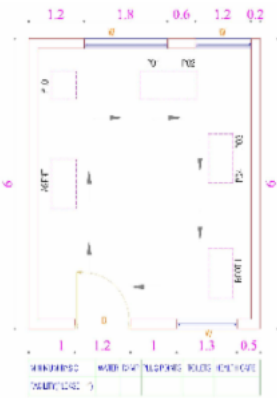

Google Map View

Polling Station Building Front View

Polling Station Front View

Cad View

Key MAP View

1 பெயர் : வரதராஜன் தந்தை பெயர்: நாராயணன் வீட்டு எண் : 1 வயது : 81 பாலினம் : ஆண்	ZUQ0369637 Photo is available	2 பெயர் : பிரசாத் தந்தை பெயர்: ஜெயச்சந்திரன் வீட்டு எண் : 1 வயது : 48 பாலினம் : ஆண்	ZUQ0037200 Photo is available	3 பெயர் : துர்கா கணவர் பெயர்: பிரசாத் வீட்டு எண் : 1 வயது : 45 பாலினம் : பெண்	EZZ5422894 Photo is available
4 பெயர் : மைதிலி கணவர் பெயர்: வரதராஜன் வீட்டு எண் : 1-2 வயது : 75 பாலினம் : பெண்	ZUQ3542289 Photo is available	5 பெயர் : கிருஷ்ணாரெட்டி தந்தை பெயர்: சீத்தாராமன் வீட்டு எண் : 2 வயது : 80 பாலினம் : ஆண்	ZUQ3213006 Photo is available	6 பெயர் : மஞ்சவாணி கணவர் பெயர்: கிருஷ்ணாரெட்டி வீட்டு எண் : 2 வயது : 76 பாலினம் : பெண்	ZUQ0296798 Photo is available
7 பெயர் : ராதாகிருஷ்ணன் தந்தை பெயர்: பிச்சை வீட்டு எண் : 2 வயது : 74 பாலினம் : ஆண்	EZZ2015337 Photo is available	8 பெயர் : கிங்ஸ்லி விஜய் தந்தை பெயர்: மோசஸ் சுந்தர் தாஸ் வீட்டு எண் : 2 வயது : 53 பாலினம் : ஆண்	ZUQ1271733 Photo is available	# 9 பெயர் : மரிய ஜான்ஸ் கணவர் பெயர்: கிங்ஸ்லி விஜய் வீட்டு எண் : எண் 79 ஏ ஜி1 டிஆரா ரெசிடன்ஸி வயது : 49 பாலினம் : பெண்	ZUQ1271741 Photo is available
10 பெயர் : பவித்ரா ரெட்டி தந்தை பெயர்: கிருஷ்ணா வீட்டு எண் : 2 வயது : 44 பாலினம் : பெண்	ZUQ0734434 Photo is available	11 பெயர் : சாய்ராமரெட்டி தந்தை பெயர்: கிருஷ்ணாரெட்டி வீட்டு எண் : 2 வயது : 42 பாலினம் : ஆண்	EZZ6498257 Photo is available	12 பெயர் : ரம்யா ஆஸ்மி தந்தை பெயர்: ராதா கிருஷ்ணன் வீட்டு எண் : 2 வயது : 38 பாலினம் : பெண்	ZUQ0369157 Photo is available
13 பெயர் : விஜய் பிரதீப் ரா தந்தை பெயர்: பி ராதாகிருஷ்ணன் வீட்டு எண் : 2 வயது : 34 பாலினம் : ஆண்	ZUQ2785418 Photo is available	14 பெயர் : ஜார்ஜ் தந்தை பெயர்: ஜார்ஜ்ஜான் வீட்டு எண் : 3 வயது : 81 பாலினம் : ஆண்	EZZ2012581 Photo is available	15 பெயர் : குஞ்சுமால்ஜார்ஜ் கணவர் பெயர்: ஜார்ஜ் வீட்டு எண் : 3 வயது : 73 பாலினம் : பெண்	EZZ2012573 Photo is available
16 பெயர் : யாமினி தந்தை பெயர்: சுந்தரவடிவேலு வீட்டு எண் : 3/291-ஏ வயது : 38 பாலினம் : பெண்	YSS0068411 Photo is available	17 பெயர் : ஆயிஷா ஃபர்வீன் தந்தை பெயர்: தமிழன் அன்சாரி வீட்டு எண் : 3ஏ/17 வயது : 28 பாலினம் : பெண்	ZUQ2949717 Photo is available	18 பெயர் : முழுமத் அல் ஃபியாஜ் தந்தை பெயர்: தமிழல் அன்சாரி வீட்டு எண் : 3ஏ/17 வயது : 25 பாலினம் : ஆண்	ZUQ2949725 Photo is available
19 பெயர் : கணபதி தந்தை பெயர்: முனுசாமி வீட்டு எண் : 4 வயது : 80 பாலினம் : ஆண்	ZUQ0923755 Photo is available	20 பெயர் : இந்திராணி கணவர் பெயர்: கணபதி வீட்டு எண் : 4 வயது : 71 பாலினம் : பெண்	ZUQ1132588 Photo is available	21 பெயர் : ராஜாராம். தா தந்தை பெயர்: தாசன் வீட்டு எண் : 4 வயது : 52 பாலினம் : ஆண்	ZUQ4147765 Photo is available
22 பெயர் : குலோத்துங்கன் தாயின் பெயர்: கணபதி வீட்டு எண் : 4 வயது : 47 பாலினம் : ஆண்	ZUQ0923748 Photo is available	23 பெயர் : மலர்விழி தந்தை பெயர்: செந்தில் குமார் வீட்டு எண் : 4 வயது : 39 பாலினம் : பெண்	ZUQ0923730 Photo is available	24 பெயர் : ஜாகிர் உசேன் தந்தை பெயர்: அன்சாரி வீட்டு எண் : 4-52 வயது : 49 பாலினம் : ஆண்	ZUQ0369314 Photo is available
25 பெயர் : சாபிரா கணவர் பெயர்: ஜாகிர் உசேன் வீட்டு எண் : 4-52 வயது : 45 பாலினம் : பெண்	ZUQ0369165 Photo is available	26 பெயர் : ரிலா ஜா தந்தை பெயர்: ஜஹீர் ஹுசைன் ஏ வீட்டு எண் : 4/52 வயது : 21 பாலினம் : பெண்	ZUQ3882263 Photo is available	27 பெயர் : ரிஜ்லா ஜா தந்தை பெயர்: ஜஹீர் ஹுசைன் வீட்டு எண் : 4/52 வயது : 19 பாலினம் : பெண்	ZUQ4108387 Photo is available
28 பெயர் : பாலாஜி தந்தை பெயர்: தனராஜ் வீட்டு எண் : 5 வயது : 58 பாலினம் : ஆண்	ZUQ3213022 Photo is available	29 பெயர் : ஜெயந்தி கணவர் பெயர்: பாலாஜி வீட்டு எண் : 5 வயது : 54 பாலினம் : பெண்	ZUQ0369306 Photo is available	30 பெயர் : ராஜேஷ் தந்தை பெயர்: தனராஜ் வீட்டு எண் : 5 வயது : 52 பாலினம் : ஆண்	ZUQ0370171 Photo is available