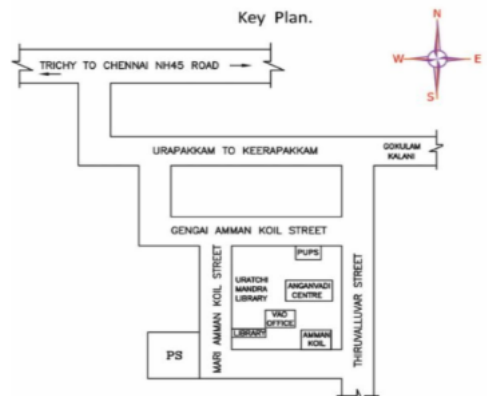

Cad View

Key MAP View