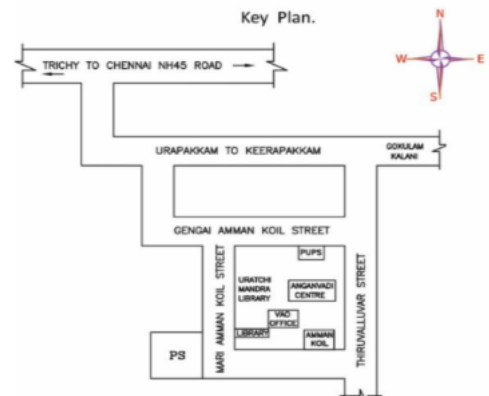

Cad View

Key MAP View