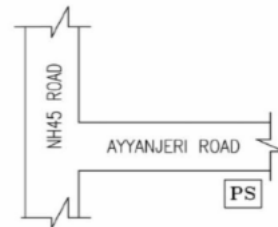

3. வாக்குச் சாவடியின் விவரங்கள்

<p>வாக்குச் சாவடியின் எண் மற்றும் பெயர் :</p> <p>107 - அரசு ஆதிதிராவிடர் நல மேல்நிலைப் பள்ளி கிளாம்பாக்கம் மேற்கு முகம் தெற்கு பக்கம் அறை எண் 6</p> <p>வாக்குச் சாவடியின் முகவரி :</p> <p>அரசு ஆதிதிராவிடர் நல மேல்நிலைப் பள்ளி கிளாம்பாக்கம் மேற்கு முகம் தெற்கு பக்கம் அறை எண் 6</p>	<p style="text-align: center;">வாக்குச் சாவடியின் வகைப்பாடு (ஆண்/பெண்/பொது)</p>	<p style="text-align: center;">பொது</p>
	துணை வாக்குச் சாவடிகளின் எண்ணிக்கை :	0

Google Map View

Polling Station Building Front View

Polling Station Front View

Cad View

Key MAP View

CAD Drawing.

Key Plan.

MINIMUM BASIC FACILITY (PLEASE-)	WATER	RAMP	PLUG POINTS	TOILET	HEALTHCARE
	✓	✓	✓	✓	