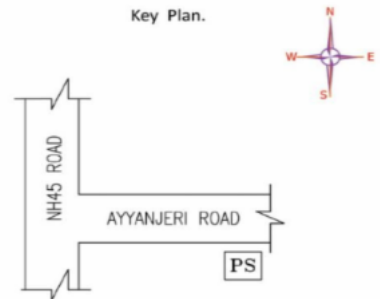

3. வாக்குச் சாவடியின் விவரங்கள்

<p>வாக்குச் சாவடியின் எண் மற்றும் பெயர் :</p> <p>109 - அரசு ஆதிதிராவிடர் நல மேல்நிலைப் பள்ளி கிளாம்பாக்கம் மேற்கு முகம் தெற்கு பக்கம் அறை எண் 7</p> <p>வாக்குச் சாவடியின் முகவரி :</p> <p>அரசு ஆதிதிராவிடர் நல மேல்நிலைப் பள்ளி கிளாம்பாக்கம் மேற்கு முகம் தெற்கு பக்கம் அறை எண் 7</p>	<p>வாக்குச் சாவடியின் வகைப்பாடு (ஆண்/பெண்/பொது)</p>	<p>பொது</p>
	<p>துணை வாக்குச் சாவடிகளின் எண்ணிக்கை :</p>	<p>0</p>

Google Map View

Polling Station Building Front View

Polling Station Front View

Cad View

CAD Drawing.

MINIMUM BASIC FACILITY (PLEASE-)	WATER	RAMP	PLUG POINTS	TOILET	HEALTHCARE
	✓	✓	✓	✓	

Key MAP View

Key Plan.