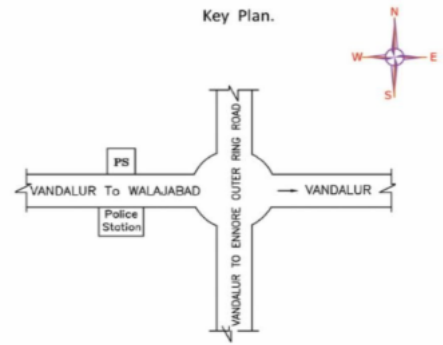

Key MAP View