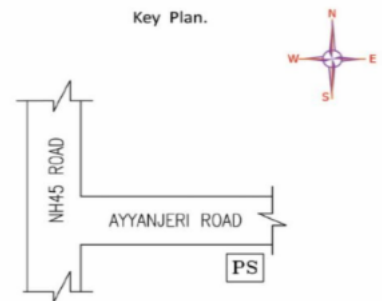

**3. வாக்குச் சாவடியின் விவரங்கள்**

<p><b>வாக்குச் சாவடியின் எண் மற்றும் பெயர் :</b></p> <p>110 - அரசு ஆதிதிராவிடர் நல மேல்நிலைப் பள்ளி கிளாம்பாக்கம் மேற்கு முகம் தெற்கு பக்கம் அறை எண் 11</p> <p><b>வாக்குச் சாவடியின் முகவரி :</b></p> <p>அரசு ஆதிதிராவிடர் நல மேல்நிலைப் பள்ளி கிளாம்பாக்கம் மேற்கு முகம் தெற்கு பக்கம் அறை எண் 11</p>	<p style="text-align: center;"><b>வாக்குச் சாவடியின் வகைப்பாடு (ஆண்/பெண்/பொது)</b></p>	பொது
	<b>துணை வாக்குச் சாவடிகளின் எண்ணிக்கை :</b>	0

Google Map View

Polling Station Building Front View

Polling Station Front View

Cad View

Key MAP View

CAD Drawing.

Key Plan.

MINIMUM BASIC FACILITY (PLEASE-)	WATER	RAMP	PLUG POINTS	TOILET	HEALTHCARE
	✓	✓	✓	✓	