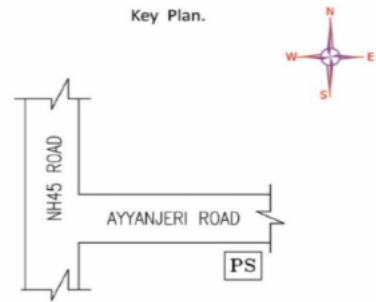

3. வாக்குச் சாவடியின் விவரங்கள்

<p>வாக்குச் சாவடியின் எண் மற்றும் பெயர் : 111 - அரசு ஆதிதிராவிடர் நல மேல்நிலைப் பள்ளி கிளாம்பாக்கம் மேற்கு முகம் தெற்கு பக்கம் அறை எண் 8</p> <p>வாக்குச் சாவடியின் முகவரி : அரசு ஆதிதிராவிடர் நல மேல்நிலைப் பள்ளி கிளாம்பாக்கம் மேற்கு முகம் தெற்கு பக்கம் அறை எண் 8</p>	<p>வாக்குச் சாவடியின் வகைப்பாடு (ஆண்/பெண்/பொது)</p> <p>துணை வாக்குச் சாவடிகளின் எண்ணிக்கை :</p>	<p>பொது</p> <p style="font-size: 24px;">0</p>
--	---	--

Google Map View

Polling Station Building Front View

Polling Station Front View

Cad View

CAD Drawing.

MINIMUM BASIC FACILITY (PLEASE-)	WATER	RAMP	PLUG POINTS	TOILET	HEALTHCARE
	✓	✓	✓	✓	

Key MAP View

Key Plan.