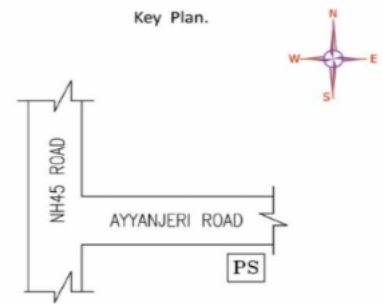

Key MAP View