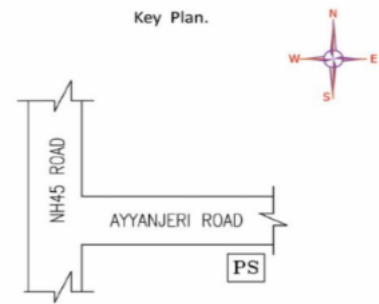

Key MAP View