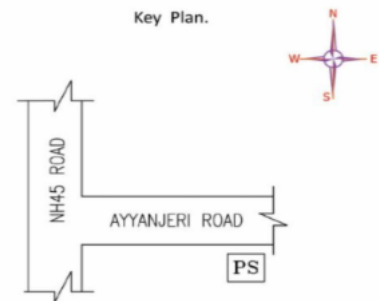

3. வாக்குச் சாவடியின் விவரங்கள்

<p>வாக்குச் சாவடியின் எண் மற்றும் பெயர் :</p> <p>117 - ஆதிதிராவிடர் நல மேல்நிலைப்பள்ளி ,கிழக்கு முகம் தெற்கு பகுதி அறை எண்.4ஏ கிளாம்பாக்கம்</p> <p>வாக்குச் சாவடியின் முகவரி :</p> <p>ஆதிதிராவிடர் நல மேல்நிலைப்பள்ளி ,கிழக்கு முகம் தெற்கு பகுதி அறை எண்.4ஏ கிளாம்பாக்கம்</p>	<p style="text-align: center;">வாக்குச் சாவடியின் வகைப்பாடு (ஆண்/பெண்/பொது)</p>	<p style="text-align: center;">பொது</p>
	<p>துணை வாக்குச் சாவடிகளின் எண்ணிக்கை :</p>	0

Google Map View

Polling Station Building Front View

Polling Station Front View

Cad View

Key MAP View

சட்டமன்றத் தொகுதியின் எண் மற்றும் பெயர் : 32-செங்கல்பட்டு பிரிவு எண் மற்றும் பெயர் 1-ஊர்ப்பாக்கம் (ஊ) மற்றும் (வ.கி), வார்டு 1 கர்ணன் தெரு