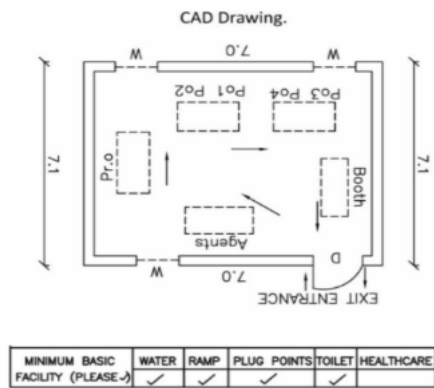

Google Map View

Polling Station Building Front View

Polling Station Front View

Cad View

Key MAP View

சட்டமன்றத் தொகுதியின் எண் மற்றும் பெயர் : 32-செங்கல்பட்டு பிரிவு எண் மற்றும் பெயர் 1-ஊர்ப்பாக்கம் (ஊ) மற்றும் (வ.கி), வார்டு 1 கர்ணன் தெரு