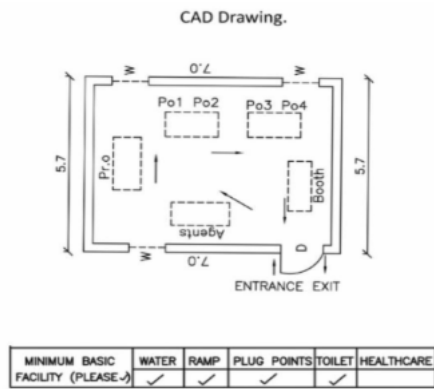

Cad View

Key MAP View