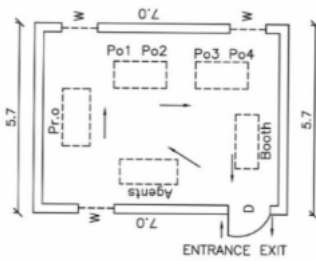

Google Map View

Polling Station Building Front View

Polling Station Front View

Cad View

Key MAP View

MINIMUM BASIC FACILITY (PLEASE ✓)	WATER	RAMP	PLUG POINTS	TOILET	HEALTHCARE
	✓	✓	✓	✓	

சட்டமன்றத் தொகுதியின் எண் மற்றும் பெயர் : 32-செங்கல்பட்டு
பிரிவு எண் மற்றும் பெயர் 1-ஊர்ப்பாக்கம் (ஊ) மற்றும் (வ.கி), வார்டு2 அண்ணாமலை தெரு