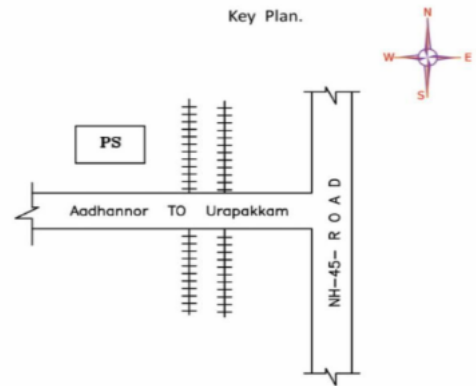

Google Map View

Polling Station Building Front View

Polling Station Front View

Cad View

Key MAP View

MINIMUM BASIC FACILITY (PLEASE ✓)	WATER	RAMP	PLUG POINTS	TOILET	HEALTHCARE
	✓	✓	✓	✓	

சட்டமன்றத் தொகுதியின் எண் மற்றும் பெயர் : 32-செங்கல்பட்டு
பிரிவு எண் மற்றும் பெயர் 1-ஊர்ப்பாக்கம் (ஊ) மற்றும் (வ.கி), வார்டு2 அண்ணாமலை தெரு