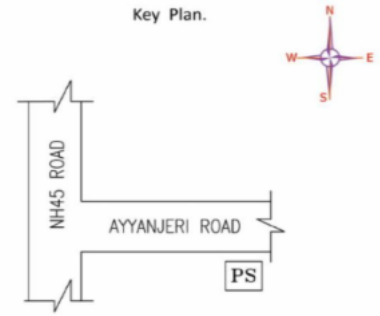

3. வாக்குச் சாவடியின் விவரங்கள்

வாக்குச் சாவடியின் எண் மற்றும் பெயர் : 126 - ஸ்கேர்ட் ஹார்ட் மெட்ரிகுலேஷன் பள்ளி, ஊரப்பாக்கம், கிழக்கு முகப்பு, இரண்டாம் வகுப்பு அறை வாக்குச் சாவடியின் முகவரி : ஸ்கேர்ட் ஹார்ட் மெட்ரிகுலேஷன் பள்ளி, ஊரப்பாக்கம், கிழக்கு நோக்கிய இரண்டாம் வகுப்பு அறை	வாக்குச் சாவடியின் வகைப்பாடு (ஆண்/பெண்/பொது)	பொது
	துணை வாக்குச் சாவடிகளின் எண்ணிக்கை :	0

Google Map View

Polling Station Building Front View

Polling Station Front View

Cad View

Key MAP View

MINIMUM BASIC FACILITY (PLEASE ✓)	WATER	RAMP	PLUG POINTS	TOILET	HEALTHCARE
	✓	✓	✓	✓	

சட்டமன்றத் தொகுதியின் எண் மற்றும் பெயர் : 32-செங்கல்பட்டு பிரிவு எண் மற்றும் பெயர் 1-ஊர்ப்பாக்கம் (ஊ) மற்றும் (வ.கி), வார்டு 4 எம்.ஜி நகர்