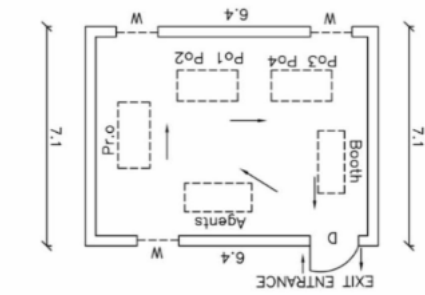

Google Map View

Polling Station Building Front View

Polling Station Front View

Cad View

Key MAP View

MINIMUM BASIC FACILITY (PLEASE ✓)	WATER	RAMP	PLUG POINTS	TOILET	HEALTHCARE
	✓	✓	✓	✓	

சட்டமன்றத் தொகுதியின் எண் மற்றும் பெயர் : 32-செங்கல்பட்டு பிரிவு எண் மற்றும் பெயர் 1-ஊர்ப்பாக்கம் (ஊ) மற்றும் (வ.கி), வார்டு 4 எம்.ஜி நகர்