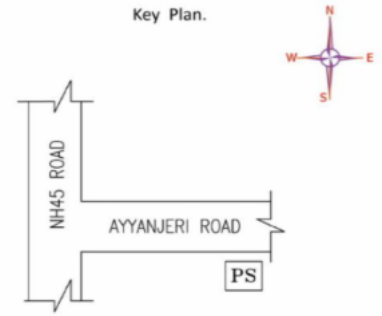

3. வாக்குச் சாவடியின் விவரங்கள்

<p>வாக்குச் சாவடியின் எண் மற்றும் பெயர் :</p> <p>127 - ஸ்கேர்ட் ஹார்ட் மெட்ரிகுலேஷன் பள்ளி, ஊரப்பாக்கம், ஊரப்பாக்கம், மேற்கு முகப்பு 7 ஆம் வகுப்பு அறை</p> <p>வாக்குச் சாவடியின் முகவரி :</p> <p>ஸ்கேர்ட் ஹார்ட் மெட்ரிகுலேஷன் பள்ளி,, ஊரப்பாக்கம், மேற்கு முகப்பு 7 ஆம் வகுப்பு அறை</p>	<p>வாக்குச் சாவடியின் வகைப்பாடு (ஆண்/பெண்/பொது)</p>	<p>பொது</p>
	<p>துணை வாக்குச் சாவடிகளின் எண்ணிக்கை :</p>	<p>0</p>

Google Map View

Polling Station Building Front View

Polling Station Front View

Cad View

Key MAP View

MINIMUM BASIC FACILITY (PLEASE ✓)	WATER	RAMP	PLUG POINTS	TOILET	HEALTHCARE
	✓	✓	✓	✓	

சட்டமன்றத் தொகுதியின் எண் மற்றும் பெயர் : 32-செங்கல்பட்டு பிரிவு எண் மற்றும் பெயர் 1-ஊரப்பாக்கம் (ஊ) மற்றும் (வ.கி), வார்டு 1 ராமநகர்