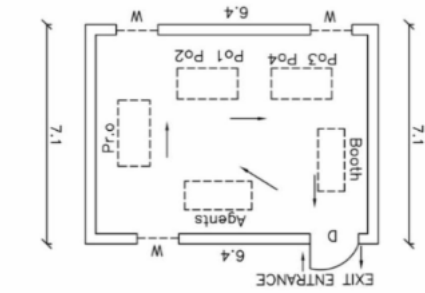

Google Map View

Polling Station Building Front View

Polling Station Front View

Cad View

Key MAP View

MINIMUM BASIC FACILITY (PLEASE ✓)	WATER	RAMP	PLUG POINTS	TOILET	HEALTHCARE
	✓	✓	✓	✓	

சட்டமன்றத் தொகுதியின் எண் மற்றும் பெயர் : 32-செங்கல்பட்டு பிரிவு எண் மற்றும் பெயர் 1-ஊரப்பாக்கம் (ஊ) மற்றும் (வ.கி), வார்டு 1 ராமநகர்