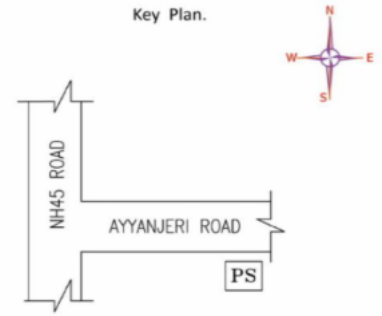

<b>3. வாக்குச் சாவடியின் விவரங்கள்</b>		
<b>வாக்குச் சாவடியின் எண் மற்றும் பெயர் :</b> 129 - ஸ்கேர்ட் ஹார்ட் மெட்ரிகுலேஷன் பள்ளி, ஊரப்பாக்கம்,கிழக்கு முகப்பு 8 ஆம் வகுப்பு ஏ பிரிவு வகுப்பறை  <b>வாக்குச் சாவடியின் முகவரி :</b> ஸ்கேர்ட் ஹார்ட் மெட்ரிகுலேஷன் பள்ளி,, ஊரப்பாக்கம்,கிழக்கு முகப்பு 8 ஆம் வகுப்பு 'ஏ' பிரிவு வகுப்பறை	<b>வாக்குச் சாவடியின் வகைப்பாடு (ஆண்/பெண்/பொது)</b>	<b>பொது</b>
	<b>துணை வாக்குச் சாவடிகளின் எண்ணிக்கை :</b>	0

Nazri Naksha

Google Map View

Polling Station Building Front View

Polling Station Front View

Cad View

Key MAP View

MINIMUM BASIC FACILITY (PLEASE ✓)	WATER	RAMP	PLUG POINTS	TOILET	HEALTHCARE
	✓	✓	✓	✓	

சட்டமன்றத் தொகுதியின் எண் மற்றும் பெயர் : 32-செங்கல்பட்டு பிரிவு எண் மற்றும் பெயர் 1-ஊர்ப்பாக்கம் (ஊ) மற்றும் (வ.கி), வார்டு 4 செல்வராஜ் நகர்