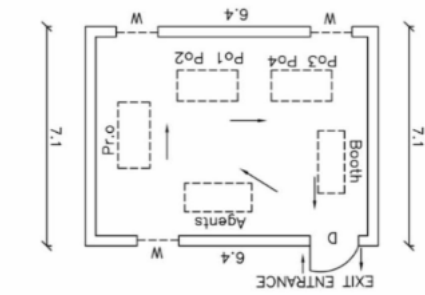

Nazri Naksha

Google Map View

Polling Station Building Front View

Polling Station Front View

Cad View

Key MAP View

MINIMUM BASIC FACILITY (PLEASE ✓)	WATER	RAMP	PLUG POINTS	TOILET	HEALTHCARE
	✓	✓	✓	✓	

சட்டமன்றத் தொகுதியின் எண் மற்றும் பெயர் : 32-செங்கல்பட்டு பிரிவு எண் மற்றும் பெயர் 1-ஊர்ப்பாக்கம் (ஊ) மற்றும் (வ.கி), வார்டு 4 செல்வராஜ் நகர்