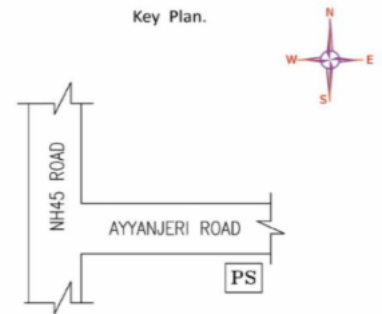

Key MAP View