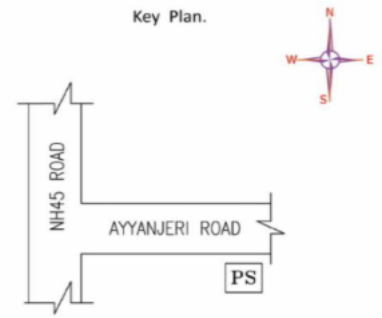

3. வாக்குச் சாவடியின் விவரங்கள்

<p>வாக்குச் சாவடியின் எண் மற்றும் பெயர் :</p> <p>133 - அரசு ஆதிதிராவிடர் நல மேல்நிலைப் பள்ளி கிளாம்பாக்கம் கிழக்கு முகம் தெற்கு பகுதி தெற்கு பக்கம்</p> <p>வாக்குச் சாவடியின் முகவரி :</p> <p>அரசு ஆதிதிராவிடர் நல மேல்நிலைப் பள்ளி கிளாம்பாக்கம் கிழக்கு முகம் தெற்கு பகுதி தெற்கு பக்கம்</p>	<p>வாக்குச் சாவடியின் வகைப்பாடு (ஆண்/பெண்/பொது)</p> <p>துணை வாக்குச் சாவடிகளின் எண்ணிக்கை :</p>	<p>பொது</p> <p style="font-size: 24px;">0</p>
--	---	--

Google Map View

Polling Station Building Front View

Polling Station Front View

Cad View

Key MAP View

MINIMUM BASIC FACILITY (PLEASE ✓)	WATER	RAMP	PLUG POINTS	TOILET	HEALTHCARE
	✓	✓	✓	✓	✓

சட்டமன்றத் தொகுதியின் எண் மற்றும் பெயர் : 32-செங்கல்பட்டு பிரிவு எண் மற்றும் பெயர் 1-ஊர்ப்பாக்கம் (ஊ) மற்றும் (வ.கி), வார்டு2 ஜி.எஸ் டிரோடு