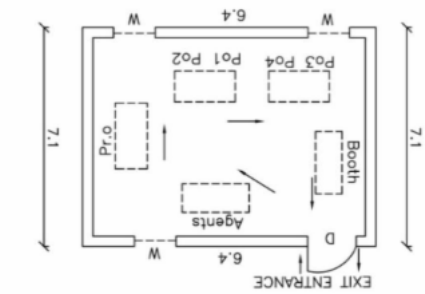

Google Map View

Polling Station Building Front View

Polling Station Front View

Cad View

Key MAP View

MINIMUM BASIC FACILITY (PLEASE ✓)	WATER	RAMP	PLUG POINTS	TOILET	HEALTHCARE
	✓	✓	✓	✓	✓

சட்டமன்றத் தொகுதியின் எண் மற்றும் பெயர் : 32-செங்கல்பட்டு பிரிவு எண் மற்றும் பெயர் 1-ஊர்ப்பாக்கம் (ஊ) மற்றும் (வ.கி), வார்டு2 ஜி.எஸ் டிரோடு