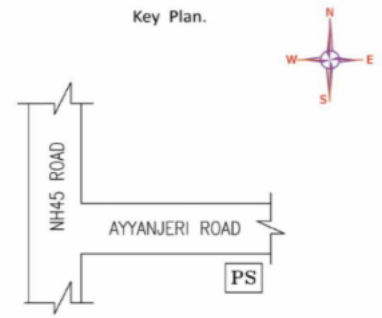

Key MAP View