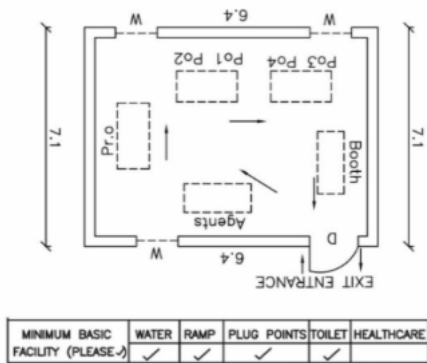

Google Map View

Polling Station Building Front View

Polling Station Front View

Cad View

Key MAP View

சட்டமன்றத் தொகுதியின் எண் மற்றும் பெயர் : 32-செங்கல்பட்டு பிரிவு எண் மற்றும் பெயர் 1-ஊர்ப்பாக்கம் (ஊ) மற்றும் (வ.கி), வார்டு2 பாரதிநகர்