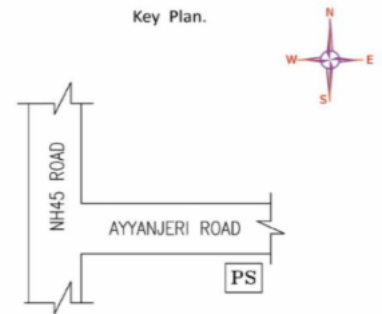

3. வாக்குச் சாவடியின் விவரங்கள்

வாக்குச் சாவடியின் எண் மற்றும் பெயர் : 135 - அரசு ஆதிதிராவிடர் நல மேல்நிலைப் பள்ளி கிளாம்பாக்கம் கிழக்கு பகுதி புது கட்டிடம் அறை எண் 3 வாக்குச் சாவடியின் முகவரி : அரசு ஆதிதிராவிடர் நல மேல்நிலைப் பள்ளி கிளாம்பாக்கம் கிழக்கு பகுதி புது கட்டிடம் அறை எண் 3	வாக்குச் சாவடியின் வகைப்பாடு (ஆண்/பெண்/பொது) துணை வாக்குச் சாவடிகளின் எண்ணிக்கை :	பொது 0
---	--	----------------------

Google Map View

Polling Station Building Front View

Polling Station Front View

Cad View

Key MAP View

சட்டமன்றத் தொகுதியின் எண் மற்றும் பெயர் : 32-செங்கல்பட்டு பிரிவு எண் மற்றும் பெயர் 1-ஊர்ப்பாக்கம் (ஊ) மற்றும் (வ.கி), வார்டு2 பாரதிநகர்