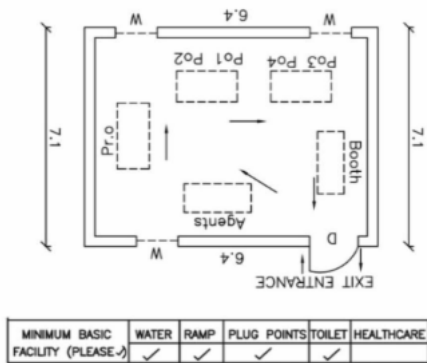

Google Map View

Polling Station Building Front View

Polling Station Front View

Cad View

Key MAP View

1 பெயர் : இலக்கியா தந்தை பெயர்: அன்பழகன் வீட்டு எண் : 3 வயது : 26 பாலினம் : பெண்	YQG2647147 Photo is available	2 பெயர் : சுபாஷினி தந்தை பெயர்: ராஜசேகரன் வீட்டு எண் : 5 வயது : 32 பாலினம் : பெண்	YQG3737756 Photo is available	3 பெயர் : மணிமாறன் தந்தை பெயர்: பரமசிவம் வீட்டு எண் : 8 வயது : 35 பாலினம் : ஆண்	YQG2373694 Photo is available
4 பெயர் : காஞ்சனா கணவர் பெயர்: ஜான்சன் வீட்டு எண் : 11/222 வயது : 42 பாலினம் : பெண்	AFM1051192 Photo is available	5 பெயர் : ராஜேந்திரன் தந்தை பெயர்: ராஜகோபால் வீட்டு எண் : 15 வயது : 59 பாலினம் : ஆண்	YQG1613355 Photo is available	6 பெயர் : பானு கணவர் பெயர்: ராஜேந்திரன் வீட்டு எண் : 15 வயது : 55 பாலினம் : பெண்	YQG1613330 Photo is available
7 பெயர் : செல்வகுமார் தந்தை பெயர்: ராஜேந்திரன் வீட்டு எண் : 15 வயது : 35 பாலினம் : ஆண்	YQG1613322 Photo is available	8 பெயர் : தமிழ்செல்வன் தந்தை பெயர்: ராஜேந்திரன் வீட்டு எண் : 15 வயது : 33 பாலினம் : ஆண்	YQG1613314 Photo is available	9 பெயர் : மோகன்ராஜ் தந்தை பெயர்: இராமலிங்கம் வீட்டு எண் : 15D வயது : 32 பாலினம் : ஆண்	YQG1103498 Photo is available
10 பெயர் : ரமா கணவர் பெயர்: வடிவேல் வீட்டு எண் : 18 வயது : 54 பாலினம் : பெண்	YQG1104876 Photo is available	11 பெயர் : பிரபு தந்தை பெயர்: வடிவேல் வீட்டு எண் : 18 வயது : 34 பாலினம் : ஆண்	YQG1104256 Photo is available	12 பெயர் : வீரராகவன் தந்தை பெயர்: ஏழுமலை வீட்டு எண் : 19 வயது : 61 பாலினம் : ஆண்	YQG0547034 Photo is available
13 பெயர் : பாலாஜி.ஏஸு தந்தை பெயர்: சத்யமூர்த்தி வீட்டு எண் : 20 வயது : 44 பாலினம் : ஆண்	YQG3712452 Photo is available	14 பெயர் : விஜயலக்ஷ்மி கணவர் பெயர்: பாலன் வீட்டு எண் : 21 வயது : 60 பாலினம் : பெண்	YQG3433885 Photo is available	15 பெயர் : மஞ்சு பிரியா தாயின் பெயர்: பாரதி வீட்டு எண் : 22 வயது : 26 பாலினம் : பெண்	YQG2694446 Photo is available
16 பெயர் : ஆர கீர்த்தனா பிரியா தாயின் பெயர்: பாரதி வீட்டு எண் : 22 வயது : 25 பாலினம் : பெண்	YQG2694594 Photo is available	17 பெயர் : மும்தாஜ் கணவர் பெயர்: காதர் உசேன் வீட்டு எண் : 25ஏ வயது : 53 பாலினம் : பெண்	YQG2733848 Photo is available	18 பெயர் : பிரதாப் ஜான்சன் தந்தை பெயர்: அருள் பாக்கியராஜ் வீட்டு எண் : 2828 வயது : 26 பாலினம் : ஆண்	YQG2544203 Photo is available
19 பெயர் : ஹேமநாதன் தந்தை பெயர்: கிருஷ்ணகுமார் வீட்டு எண் : 31 வயது : 29 பாலினம் : ஆண்	YQG2544211 Photo is available	20 பெயர் : வெங்கடேசன் தந்தை பெயர்: ராமசாமி வீட்டு எண் : 32 வயது : 55 பாலினம் : ஆண்	YQG2745891 Photo is available	21 பெயர் : கோகிலா கணவர் பெயர்: வெங்கடேசன் வீட்டு எண் : 32 வயது : 42 பாலினம் : பெண்	YQG2769271 Photo is available
22 பெயர் : பெருமாள் தந்தை பெயர்: ஆறுமுகம் வீட்டு எண் : 39 வயது : 41 பாலினம் : ஆண்	YQG2745966 Photo is available	23 பெயர் : கலா கணவர் பெயர்: பெருமாள் வீட்டு எண் : 39 வயது : 41 பாலினம் : பெண்	YQG2746055 Photo is available	24 பெயர் : ஜெயசித்ரா கணவர் பெயர்: ரகுபதி வீட்டு எண் : 39 வயது : 30 பாலினம் : பெண்	YQG2746113 Photo is available
25 பெயர் : பாண்டியன் தந்தை பெயர்: ராமு வீட்டு எண் : 1225 வயது : 24 பாலினம் : ஆண்	YQG3444312 Photo is available	26 பெயர் : மா வடிவேல் தந்தை பெயர்: மாணிக்கம் வீட்டு எண் : எண் 18 வயது : 65 பாலினம் : ஆண்	YQG1104884 Photo is available	27 பெயர் : கெஜபூஷணம் கணவர் பெயர்: வீரராகவன் வீட்டு எண் : என்-19 வயது : 53 பாலினம் : பெண்	YQG3930179 Photo is available
28 பெயர் : சமீனா ஃபாதிமா.ஏம் கணவர் பெயர்: ஆரீப் அப்துல் ரஹ்மான் வீட்டு எண் : நெ.31ஏ வள்ளியம்மை தெரு வயது : 29 பாலினம் : பெண்	YQG3712478 Photo is available	29 பெயர் : ஆனந்த பாபு ஜெ இதரர் பெயர்: ரம்யா ஆ வீட்டு எண் : எண் 38 F1 வயது : 36 பாலினம் : ஆண்	YQG2653939 Photo is available	# 30 பெயர் : ரம்யா கி கணவர் பெயர்: ஆனந்த பாபு ஜெ வீட்டு எண் : எண் 38 F1 வயது : 34 பாலினம் : பெண்	YQG2666394 Photo is available