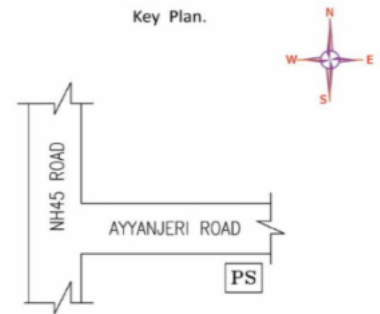

Key MAP View