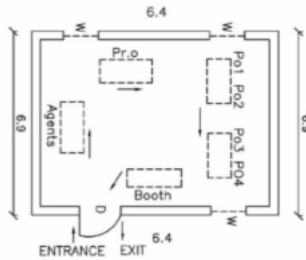

Google Map View

Polling Station Building Front View

Polling Station Front View

Cad View

MINIMUM BASIC FACILITY (PLEASE-)	WATER	RAMP	PLUG POINTS	TOILET	HEALTHCARE
	✓	✓	✓	✓	

Key MAP View

1 பெயர் : லலிதா கணவர் பெயர் : நாச்சியப்பன் வீட்டு எண் : 1 வயது : 63 பாலினம் : பெண் Photo is available	YQG1399013	2 பெயர் : கபிரா சுல்தானா கணவர் பெயர் : ரஹ்மத் துல்லா வீட்டு எண் : 1 வயது : 42 பாலினம் : பெண் Photo is available	YQG2347383	3 பெயர் : ராஜகுமாரி கணவர் பெயர் : டேவிட்செல்வராஜ் வீட்டு எண் : 2 வயது : 72 பாலினம் : பெண் Photo is available	JQF2546356
4 பெயர் : காதர் முறைதீன் தந்தை பெயர் : உதுமாநலியார் வீட்டு எண் : 2 வயது : 59 பாலினம் : ஆண் Photo is available	YQG2347474	5 பெயர் : சக்கினா கணவர் பெயர் : காதர்முறைதீன் வீட்டு எண் : 2 வயது : 52 பாலினம் : பெண் Photo is available	YQG2347466	6 பெயர் : சாலமன்கார்த்திக்தாஸ் தந்தை பெயர் : டேவிட்செல்வராஜ் வீட்டு எண் : 2 வயது : 48 பாலினம் : ஆண் Photo is available	JQF2546372
7 பெயர் : லீலாவதி கணவர் பெயர் : குமார் வீட்டு எண் : 2 வயது : 45 பாலினம் : பெண் Photo is available	YQG0033985	8 பெயர் : ஜெயசித்ரா கணவர் பெயர் : சாலோமோன் கார்த்திக்தாஸ் வீட்டு எண் : 2 வயது : 43 பாலினம் : பெண் Photo is available	YQG0034041	9 பெயர் : லில்லிமதி தாயின் பெயர் : ஸ்டீபன்சு வீட்டு எண் : 2 வயது : 43 பாலினம் : பெண் Photo is available	YQG0921817
10 பெயர் : முகம்மதுமுபஸ்ஹிர் தந்தை பெயர் : காதர்முறைதீன் வீட்டு எண் : 2 வயது : 33 பாலினம் : பெண் Photo is available	YQG2347458	11 பெயர் : பழனி தந்தை பெயர் : முனுசாமி வீட்டு எண் : 3 வயது : 60 பாலினம் : ஆண் Photo is available	JQF4709143	12 பெயர் : ராணி கணவர் பெயர் : பழனி வீட்டு எண் : 3 வயது : 56 பாலினம் : பெண் Photo is available	JQF4709150
13 பெயர் : தேவராஜ் தந்தை பெயர் : நடராஜன் வீட்டு எண் : 3 வயது : 55 பாலினம் : ஆண் Photo is available	YQG0034009	14 பெயர் : மிதுன் து மு ச தந்தை பெயர் : சுப்பிரமணியன் வீட்டு எண் : 3 வயது : 27 பாலினம் : ஆண் Photo is available	YQG3575271	15 பெயர் : ஜெனிபர் தந்தை பெயர் : எட்வின் வீட்டு எண் : 4 வயது : 23 பாலினம் : பெண் Photo is available	YQG3749769
# 16 பெயர் : தினேஷ் தனசேகர் தந்தை பெயர் : தனசேகர் வீட்டு எண் : எண்:6/756 வயது : 22 பாலினம் : ஆண் Photo is available	YQG3820503	17 பெயர் : ஜெகதீசன் தந்தை பெயர் : சுப்பிரமணியன் வீட்டு எண் : 5 வயது : 50 பாலினம் : ஆண் Photo is available	YQG2261121	18 பெயர் : முத்துக்குமார் தந்தை பெயர் : தர்மராஜ் வீட்டு எண் : 5 வயது : 42 பாலினம் : ஆண் Photo is available	JQF2542504
19 பெயர் : சைலஜா கணவர் பெயர் : ஜெகதீசன் வீட்டு எண் : 5 வயது : 41 பாலினம் : பெண் Photo is available	YQG2261097	20 பெயர் : சுரேஷ் தந்தை பெயர் : தேவராஜ் வீட்டு எண் : 5 வயது : 27 பாலினம் : ஆண் Photo is available	YQG2586261	21 பெயர் : பட்டுராஜ் தந்தை பெயர் : துரைசாமி வீட்டு எண் : 7 வயது : 74 பாலினம் : ஆண் Photo is available	YQG2963080
22 பெயர் : பாலமுருகன் தந்தை பெயர் : பட்டுராஜ் வீட்டு எண் : 7 வயது : 47 பாலினம் : ஆண் Photo is available	YQG2963098	23 பெயர் : பாக்யமேரி கணவர் பெயர் : ராஜி வீட்டு எண் : 8 வயது : 70 பாலினம் : பெண் Photo is available	YQG1399427	24 பெயர் : பெருமாள் தந்தை பெயர் : சொக்கப்பன் வீட்டு எண் : 9 வயது : 52 பாலினம் : ஆண் Photo is available	JQF2542306
25 பெயர் : வேலாயுதம் தந்தை பெயர் : சொக்கப்பன் வீட்டு எண் : 9 வயது : 51 பாலினம் : ஆண் Photo is available	JQF2541894	26 பெயர் : சரளாதேவி கணவர் பெயர் : வேலாயுதம் வீட்டு எண் : 9 வயது : 47 பாலினம் : பெண் Photo is available	JQF2542843	27 பெயர் : சுபாலட்சுமி கணவர் பெயர் : கெஜானந்தம் வீட்டு எண் : 9 வயது : 45 பாலினம் : பெண் Photo is available	YQG0034090
28 பெயர் : மாலினி தந்தை பெயர் : ஏழுமலை வீட்டு எண் : 9-2 வயது : 40 பாலினம் : பெண் Photo is available	JQF4709028	29 பெயர் : பச்சையம்மாள் கணவர் பெயர் : ஏழுமலை வீட்டு எண் : 9-12 வயது : 64 பாலினம் : பெண் Photo is available	JQF4709036	30 பெயர் : சத்யா தந்தை பெயர் : ஏழுமலை வீட்டு எண் : 9-12 வயது : 38 பாலினம் : பெண் Photo is available	JQF4709010