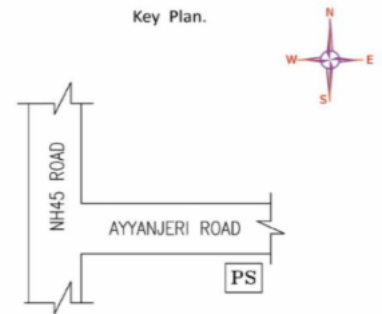

**3. வாக்குச் சாவடியின் விவரங்கள்**

<p><b>வாக்குச் சாவடியின் எண் மற்றும் பெயர் :</b></p> <p>143 - சங்கரா வித்யாளயா மேல்நிலை பள்ளி, மேற்கு முகம், கிழக்கு பக்க கட்டிடம், கிளாம்பாக்கம்</p> <p><b>வாக்குச் சாவடியின் முகவரி :</b></p> <p>சங்கரா வித்யாளயா மேல்நிலை பள்ளி, மேற்கு முகம், கிழக்கு பக்க கட்டிடம், கிளாம்பாக்கம்</p>	<p><b>வாக்குச் சாவடியின் வகைப்பாடு (ஆண்/பெண்/பொது)</b></p>	<p><b>பொது</b></p>
	<p><b>துணை வாக்குச் சாவடிகளின் எண்ணிக்கை :</b></p>	<p>0</p>

Google Map View

Polling Station Building Front View

Polling Station Front View

Cad View

Key MAP View

MINIMUM BASIC FACILITY (PLEASE-)	WATER	RAMP	PLUG POINTS	TOILET	HEALTHCARE
	✓	✓	✓	✓	

சட்டமன்றத் தொகுதியின் எண் மற்றும் பெயர் : 32-செங்கல்பட்டு பிரிவு எண் மற்றும் பெயர் 1-ஊர்ப்பாக்கம் (ஊ) மற்றும் (வ.கி), வார்டு 3 கண்ணகி தெரு