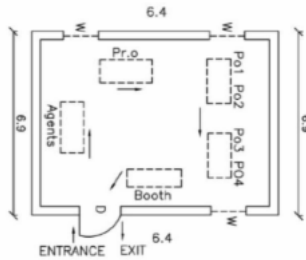

Google Map View

Polling Station Building Front View

Polling Station Front View

Cad View

Key MAP View

MINIMUM BASIC FACILITY (PLEASE-)	WATER	RAMP	PLUG POINTS	TOILET	HEALTHCARE
	✓	✓	✓	✓	

சட்டமன்றத் தொகுதியின் எண் மற்றும் பெயர் : 32-செங்கல்பட்டு பிரிவு எண் மற்றும் பெயர் 1-ஊர்ப்பாக்கம் (ஊ) மற்றும் (வ.கி), வார்டு 3 கண்ணகி தெரு