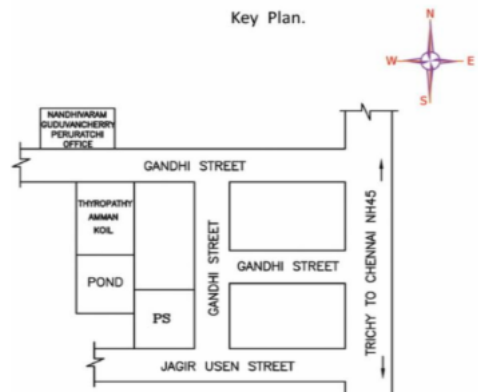

Google Map View

Polling Station Building Front View

Polling Station Front View

Cad View

Key MAP View

1 பெயர் : ராமகிருஷ்ணன் தந்தை பெயர்: வெங்கட்ராமன் வீட்டு எண் : 1 வயது : 62 பாலினம் : ஆண் Photo is available	YQG0197822	2 பெயர் : அஷ்வின் கார்த்திக் தந்தை பெயர்: லோகநாதன் வீட்டு எண் : 1 வயது : 24 பாலினம் : ஆண் Photo is available	YQG3448669	3 பெயர் : சுமையா அன்சும் கணவர் பெயர்: சையத் அப்துல் காதர் வீட்டு எண் : 2 வயது : 28 பாலினம் : பெண் Photo is available	YQG3903135
4 பெயர் : செய்யது முஹம்மது உசேன் தந்தை பெயர்: சித்திக் வீட்டு எண் : 2 வயது : 27 பாலினம் : ஆண் Photo is available	YQG2673176	5 பெயர் : கைலாஷ்நாத் மஞ்சளாதேவி தாயின் பெயர்: மஞ்சளாதேவி வீட்டு எண் : 3 வயது : 40 பாலினம் : ஆண் Photo is available	GDR3157799	6 பெயர் : பாரதி கணவர் பெயர்: இராமு வீட்டு எண் : 4 வயது : 77 பாலினம் : பெண் Photo is available	YQG2160729
7 பெயர் : தென்மொழி வடிவேல் முருகன் கணவர் பெயர்: வடிவேல் வீட்டு எண் : 4 வயது : 35 பாலினம் : பெண் Photo is available	YQG2704286	8 பெயர் : சபாஷினி தந்தை பெயர்: மன்னா வீட்டு எண் : 4 வயது : 27 பாலினம் : பெண் Photo is available	YQG2704260	9 பெயர் : மேனகா தந்தை பெயர்: மன்னா வீட்டு எண் : 4 வயது : 26 பாலினம் : பெண் Photo is available	YQG2704278
10 பெயர் : ஸ்டெல்லா கணவர் பெயர்: டேனியல் சாமுவேல் பீட்டர் வீட்டு எண் : 5 வயது : 39 பாலினம் : பெண் Photo is available	YQG1403245	11 பெயர் : முனிரா கணவர் பெயர்: அன்சர்பாஷா வீட்டு எண் : 9 வயது : 55 பாலினம் : பெண் Photo is available	YQG0846378	# 12 பெயர் : காதர் பீ ஜா தந்தை பெயர்: ஜான் பாஷா வீட்டு எண் : 9/4 வயது : 25 பாலினம் : பெண் Photo is available	YQG2782084
13 பெயர் : விஜயகுமார் தந்தை பெயர்: சண்முகம் வீட்டு எண் : 13 வயது : 27 பாலினம் : ஆண் Photo is available	YQG2802114	14 பெயர் : செல்வியா தந்தை பெயர்: அஷிரா வீட்டு எண் : 13 வயது : 23 பாலினம் : பெண் Photo is available	YQG3706025	15 பெயர் : தாரணி பிரியா தந்தை பெயர்: பாலமுருகன் வீட்டு எண் : 13/14 வயது : 24 பாலினம் : பெண் Photo is available	YQG3456498
16 பெயர் : மேகநாதன் தந்தை பெயர்: வீரராகவன் வீட்டு எண் : 15 வயது : 27 பாலினம் : ஆண் Photo is available	YQG2782134	17 பெயர் : கன்னிகா பரமேஷ்வரி தந்தை பெயர்: வீரராகவன் வீட்டு எண் : 15 வயது : 26 பாலினம் : பெண் Photo is available	YQG2762862	# 18 பெயர் : சாதிக் பாஷா அல்லாபக்ஸ் தந்தை பெயர்: அல்லா பக்ஷ் வீட்டு எண் : 19/16 வயது : 42 பாலினம் : ஆண் Photo is available	YQG2629632
19 பெயர் : மதுரநாயகம் தந்தை பெயர்: ஜெகநாதன் வீட்டு எண் : 27 வயது : 67 பாலினம் : ஆண் Photo is available	YQG2629590	20 பெயர் : கோமளா கணவர் பெயர்: மதுரநாயகம் வீட்டு எண் : 27 வயது : 60 பாலினம் : பெண் Photo is available	YQG2629558	21 பெயர் : முரளி தந்தை பெயர்: மதுரநாயகம் வீட்டு எண் : 27 வயது : 25 பாலினம் : ஆண் Photo is available	YQG2629459
22 பெயர் : அல்லா பக்ஷ் தந்தை பெயர்: அல்லா பக்ஷ் வீட்டு எண் : 31 வயது : 67 பாலினம் : ஆண் Photo is available	YQG2629616	23 பெயர் : தாட்சாயாணி தந்தை பெயர்: ராஜசேகரன் வீட்டு எண் : 33 வயது : 28 பாலினம் : பெண் Photo is available	YQG2500445	24 பெயர் : விஜய் மதிவாணன் தந்தை பெயர்: ராஜசேகரன் வீட்டு எண் : 33 வயது : 27 பாலினம் : ஆண் Photo is available	YQG2500478
25 பெயர் : உதயசங்கர் தந்தை பெயர்: உமாபதி வீட்டு எண் : 44 வயது : 24 பாலினம் : ஆண் Photo is available	YQG3555992	26 பெயர் : உதயநிதி தந்தை பெயர்: குமார் வீட்டு எண் : 48 வயது : 27 பாலினம் : ஆண் Photo is available	YQG2762938	# 27 பெயர் : தமீம் அன்சாரி தந்தை பெயர்: இஸ்லாம் வீட்டு எண் : 51 வயது : 28 பாலினம் : ஆண் Photo is available	YQG2782340
# 28 பெயர் : தாரிக் அஜீஸ் தந்தை பெயர்: காதர் மொஹைதீன் வீட்டு எண் : 51 வயது : 26 பாலினம் : ஆண் Photo is available	YQG2762847	29 பெயர் : யாஸ்மின் தந்தை பெயர்: அன்சர் வீட்டு எண் : எண் 6கம்பர் தெரு வயது : 26 பாலினம் : பெண் Photo is available	YQG3790888	30 பெயர் : கலா கணவர் பெயர்: வேலு வீட்டு எண் : வீடு எண்.15 கம்பர் தெரு வயது : 40 பாலினம் : பெண் Photo is available	YQG0924456