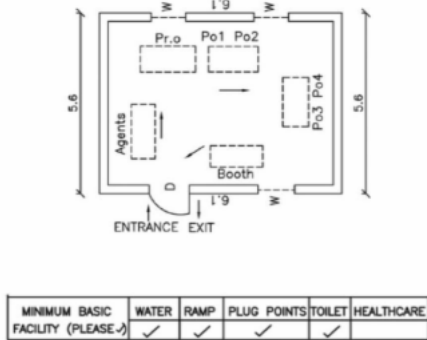

Google Map View

Polling Station Building Front View

Polling Station Front View

Cad View

Key MAP View

1 பெயர் : ராமகிருஷ்ணன் தந்தை பெயர்: வெங்கட்ராமன் வீட்டு எண் : 1 வயது : 62 பாலினம் : ஆண் Photo is available	YQG0197822	2 பெயர் : அஷ்வின் கார்த்திக் தந்தை பெயர்: லோகநாதன் வீட்டு எண் : 1 வயது : 24 பாலினம் : ஆண் Photo is available	YQG3448669	3 பெயர் : சுமையா அன்சும் கணவர் பெயர்: சையத் அப்துல் காதர் வீட்டு எண் : 2 வயது : 28 பாலினம் : பெண் Photo is available	YQG3903135
4 பெயர் : செய்யது முஹம்மது உசேன் தந்தை பெயர்: சித்திக் வீட்டு எண் : 2 வயது : 27 பாலினம் : ஆண் Photo is available	YQG2673176	5 பெயர் : கைலாஷ்நாத் மஞ்சளாதேவி தாயின் பெயர்: மஞ்சளாதேவி வீட்டு எண் : 3 வயது : 40 பாலினம் : ஆண் Photo is available	GDR3157799	6 பெயர் : பாரதி கணவர் பெயர்: இராமு வீட்டு எண் : 4 வயது : 77 பாலினம் : பெண் Photo is available	YQG2160729
7 பெயர் : தென்மொழி வடிவேல் முருகன் கணவர் பெயர்: வடிவேல் வீட்டு எண் : 4 வயது : 35 பாலினம் : பெண் Photo is available	YQG2704286	8 பெயர் : சபாஷினி தந்தை பெயர்: மன்னா வீட்டு எண் : 4 வயது : 27 பாலினம் : பெண் Photo is available	YQG2704260	9 பெயர் : மேனகா தந்தை பெயர்: மன்னா வீட்டு எண் : 4 வயது : 26 பாலினம் : பெண் Photo is available	YQG2704278
10 பெயர் : ஸ்டெல்லா கணவர் பெயர்: டேனியல் சாமுவேல் பீட்டர் வீட்டு எண் : 5 வயது : 39 பாலினம் : பெண் Photo is available	YQG1403245	11 பெயர் : முனிரா கணவர் பெயர்: அன்சர்பாஷா வீட்டு எண் : 9 வயது : 55 பாலினம் : பெண் Photo is available	YQG0846378	# 12 பெயர் : காதர் பீ ஜா தந்தை பெயர்: ஜான் பாஷா வீட்டு எண் : 9/4 வயது : 25 பாலினம் : பெண் Photo is available	YQG2782084
13 பெயர் : விஜயகுமார் தந்தை பெயர்: சண்முகம் வீட்டு எண் : 13 வயது : 27 பாலினம் : ஆண் Photo is available	YQG2802114	14 பெயர் : செல்வியா தந்தை பெயர்: அஷிரா வீட்டு எண் : 13 வயது : 23 பாலினம் : பெண் Photo is available	YQG3706025	15 பெயர் : தாரணி பிரியா தந்தை பெயர்: பாலமுருகன் வீட்டு எண் : 13/14 வயது : 24 பாலினம் : பெண் Photo is available	YQG3456498
16 பெயர் : மேகநாதன் தந்தை பெயர்: வீரராகவன் வீட்டு எண் : 15 வயது : 27 பாலினம் : ஆண் Photo is available	YQG2782134	17 பெயர் : கன்னிகா பரமேஷ்வரி தந்தை பெயர்: வீரராகவன் வீட்டு எண் : 15 வயது : 26 பாலினம் : பெண் Photo is available	YQG2762862	# 18 பெயர் : சாதிக் பாஷா அல்லாபக்ஸ் தந்தை பெயர்: அல்லா பக்ஷ் வீட்டு எண் : 19/16 வயது : 42 பாலினம் : ஆண் Photo is available	YQG2629632
19 பெயர் : மதுரநாயகம் தந்தை பெயர்: ஜெகநாதன் வீட்டு எண் : 27 வயது : 67 பாலினம் : ஆண் Photo is available	YQG2629590	20 பெயர் : கோமளா கணவர் பெயர்: மதுரநாயகம் வீட்டு எண் : 27 வயது : 60 பாலினம் : பெண் Photo is available	YQG2629558	21 பெயர் : முரளி தந்தை பெயர்: மதுரநாயகம் வீட்டு எண் : 27 வயது : 25 பாலினம் : ஆண் Photo is available	YQG2629459
22 பெயர் : அல்லா பக்ஷ் தந்தை பெயர்: அல்லா பக்ஷ் வீட்டு எண் : 31 வயது : 67 பாலினம் : ஆண் Photo is available	YQG2629616	23 பெயர் : தாட்சாயாணி தந்தை பெயர்: ராஜசேகரன் வீட்டு எண் : 33 வயது : 28 பாலினம் : பெண் Photo is available	YQG2500445	24 பெயர் : விஜய் மதிவாணன் தந்தை பெயர்: ராஜசேகரன் வீட்டு எண் : 33 வயது : 27 பாலினம் : ஆண் Photo is available	YQG2500478
25 பெயர் : உதயசங்கர் தந்தை பெயர்: உமாபதி வீட்டு எண் : 44 வயது : 24 பாலினம் : ஆண் Photo is available	YQG3555992	26 பெயர் : உதயநிதி தந்தை பெயர்: குமார் வீட்டு எண் : 48 வயது : 27 பாலினம் : ஆண் Photo is available	YQG2762938	# 27 பெயர் : தமீம் அன்சாரி தந்தை பெயர்: இஸ்லாம் வீட்டு எண் : 51 வயது : 28 பாலினம் : ஆண் Photo is available	YQG2782340
# 28 பெயர் : தாரிக் அஜீஸ் தந்தை பெயர்: காதர் மொஹைதீன் வீட்டு எண் : 51 வயது : 26 பாலினம் : ஆண் Photo is available	YQG2762847	29 பெயர் : யாஸ்மின் தந்தை பெயர்: அன்சர் வீட்டு எண் : எண் 6கம்பர் தெரு வயது : 26 பாலினம் : பெண் Photo is available	YQG3790888	30 பெயர் : கலா கணவர் பெயர்: வேலு வீட்டு எண் : வீடு எண்.15 கம்பர் தெரு வயது : 40 பாலினம் : பெண் Photo is available	YQG0924456