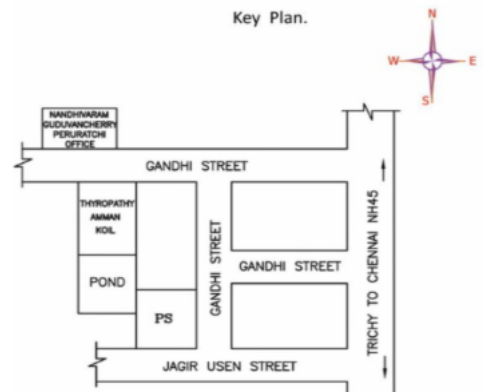

வாக்காளர் பதிவு அலுவலரின்
கையொப்பம்

Nazri Naksha

Google Map View

Polling Station Building Front View

Polling Station Front View

Cad View

Key MAP View

| MINIMUM BASIC FACILITY (PLEASE-) | WATER | RAMP | PLUG POINTS | TOILET | HEALTHCARE |
|----------------------------------|-------|------|-------------|--------|------------|
| | ✓ | ✓ | ✓ | ✓ | |