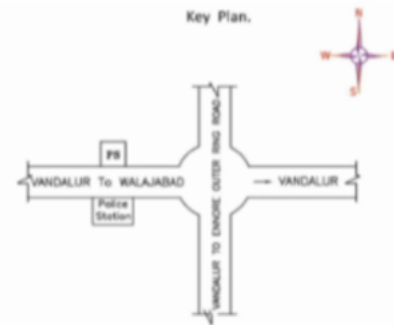

Key MAP View