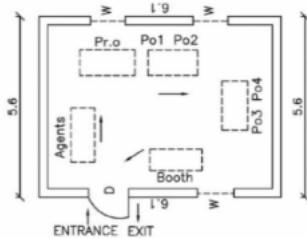

**3. வாக்குச் சாவடியின் விவரங்கள்**

<p><b>வாக்குச் சாவடியின் எண் மற்றும் பெயர் :</b></p> <p>150 - ஊராட்சி ஒன்றிய நடுநிலைப்பள்ளி,வடக்கு முகம் புதிய கட்டிடம் கூடுவாஞ்சேரி 603202</p> <p><b>வாக்குச் சாவடியின் முகவரி :</b></p> <p>ஊராட்சி ஒன்றிய நடுநிலைப்பள்ளி,வடக்கு முகம் புதிய கட்டிடம் கூடுவாஞ்சேரி 603202</p>	<p><b>வாக்குச் சாவடியின் வகைப்பாடு (ஆண்/பெண்/பொது)</b></p> <p><b>துணை வாக்குச் சாவடிகளின் எண்ணிக்கை :</b></p>	<p><b>பொது</b></p> <p style="font-size: 24px;">0</p>
--	---	--

**4. வாக்காளர்களின் எண்ணிக்கை**

தொடங்கும் வரிசை எண்	முடியும் வரிசை எண்.	நிகர வாக்காளர்களின் எண்ணிக்கை			
		ஆண்	பெண்	மூன்றாம் பாலினம்	மொத்தம்
1	564	270	277	0	547

கையொப்பம்

Nazri Naksha

Google Map View

Polling Station Building Front View

Polling Station Front View

Cad View

MINIMUM BASIC FACILITY (PLEASE ✓)	WATER ✓	RAMP ✓	PLUG POINTS ✓	TOILET ✓	HEALTHCARE ✓
-----------------------------------	---------	--------	---------------	----------	--------------